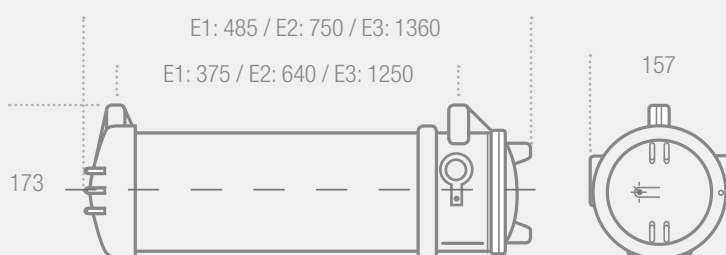

DIMENSIONES

ILUMINACIÓN

Dimensiones	Envolvente de Policarbonato	Lúmenes	PVR	Envolvente de Vidrio	Lúmenes	PVR
E1	LSIPC1100	1200	490,07€	LSIVC1100	1275	555,03€
E1	LSIPC1200	2100	520,54€	LSIVC1200	2400	585,55€
E2	LSIPC2200	2400	574,83€	LSIVC2200	2550	732,95€
E2	LSIPC2400	4600	623,83€	LSIVC2400	4800	787,57€
E3	LSIPC3400	4600	761,77€	LSIVC3400	4800	997,89€

ILUMINACIÓN DE EMERGENCIA - Envolvente de Policarbonato

Dimensiones	Tipo	Envolvente	Lm. Ilum. / Lm. Emer.	Batería (Ni-Cd)	Autonomía	PVR
E1	NP	LSPC1400X	350	3,6V 1,6Ah	1h	619,85€
E1	P/NP	LSPC1700XP	2100 / 750	6V 1,6Ah	1h	719,84€
E2	NP	LSPC2700X	750	6V 1,6Ah	1h	713,07€
E2	P/NP	LSPC2700XP	4600 / 750	6V 1,6Ah	1h	826,65€
E3	P/NP	LSPC3700XP	4600 / 750	6V 1,6Ah	1h	963,54€
E1	NP	LSPC1400X3	350	3,6V 4Ah	3h	632,00€
E1	NP	LSPC1700X3	750	6V 4Ah	3h	663,19€
E2	NP	LSPC2700X3	750	6V 4Ah	3h	736,94€
E2	P/NP	LSPC2700XP3	4600 / 750	6V 4Ah	3h	833,58€
E3	P/NP	LSPC3700XP3	4600 / 750	6V 4Ah	3h	987,91€