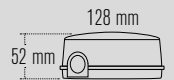

Aplicaciones

Gracias al desarrollo de sus múltiples accesorios, Spazio LUZ permite todo tipo de aplicaciones con un resultado perfecto, cubriendo las necesidades de cualquier proyecto arquitectónico.

Señalización con marco empotrar cuadrado (ALX0011)