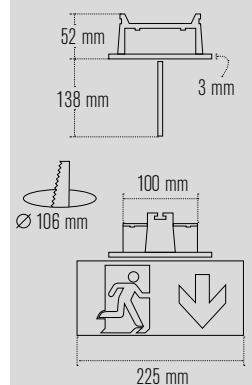

Aplicaciones

Gracias al desarrollo de sus múltiples accesorios, Spazio LUZ permite todo tipo de aplicaciones con un resultado perfecto, cubriendo las necesidades de cualquier proyecto arquitectónico.