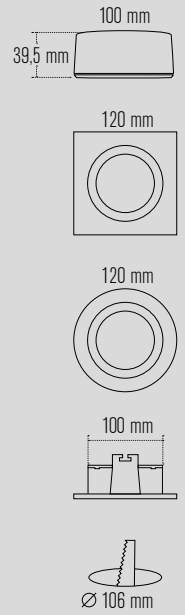

Aplicaciones

Gracias al desarrollo de sus múltiples accesorios, Spazio LUZ permite todo tipo de aplicaciones con un resultado perfecto, cubriendo las necesidades de cualquier proyecto arquitectónico.

Señalización con marco empotrar cuadrado (ALX0011)