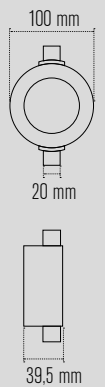

Aplicaciones

Gracias al desarrollo de sus múltiples accesorios, Spazio LUZ permite todo tipo de aplicaciones con un resultado perfecto, cubriendo las necesidades de cualquier proyecto arquitectónico.

Señalización con marco empotrar cuadrado (ALX0011)