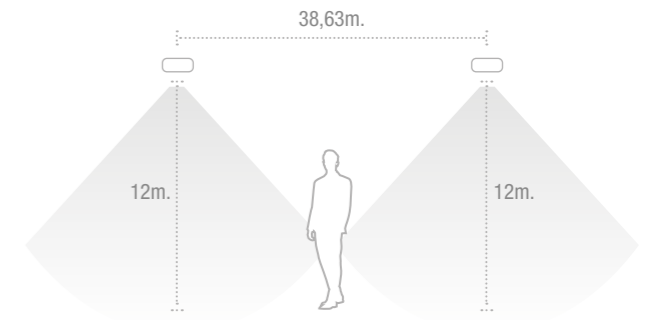

AFSTANDSTABEL · TABLEAUX D'ESPACEMENT

Positie Position	Hoogte Hauteur			
	6	8	10	12
	25,13	30,19	34,45	38,63
	12,34	14,21	15,46	16,35

Afstanden berekend met 3.300 lm en  $E_{min} = 1 \text{ lx}$   
 Interdistances calculées avec 3.300 lm et  $E_{min} = 1 \text{ lx}$

- IP65
- IK07
- 1-3h.
- LED 4000°K
- Lm 1500 3300
- Ni-Cd
- LiFePO<sub>4</sub>
- 30°
- 
- 
- 
- 

AFMETINGEN · DIMENSIONS

FOTOMETRISCHE CURVEN  
 COURBES PHOTOMETRIQUES