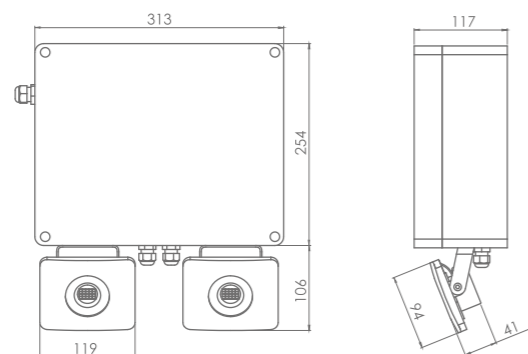

- IP65
- IK07
- 1-3h.
- LED 4000°K
- Lm 1500 3300
- Ni-Cd
- LiFePO<sub>4</sub>
- 30°
- 
- 
- 
- 

AFMETINGEN · DIMENSIONS

FOTOMETRISCHE CURVEN  
 COURBES PHOTOMETRIQUES