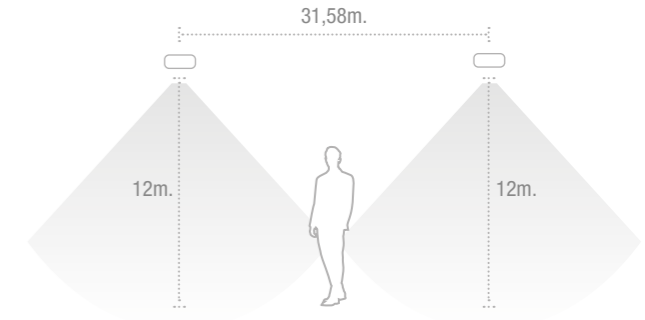

AFSTANDSTABEL · TABLEUX D'ESPACEMENT

Positie Position	Hoogte Hauteur			
	6	8	10	12
□ ↔ □	21,69	25,88	29,07	31,58
□ ↔ ▨	10,00	10,99	11,57	11,78

Afstanden berekend met 1.500 lm en $E_{min} = 1 \text{ lx}$
 Interdistances calculées avec 1.500 lm et $E_{min} = 1 \text{ lx}$

- IP42
- IK04
- 1h.
- LED 4000°K
- Lm 1500
- Ni-Cd
- LiFePO₄
-
-
-
-

AFMETINGEN · DIMENSIONS

FOTOMETRISCHE CURVEN
 COURBES PHOTOMETRIQUES