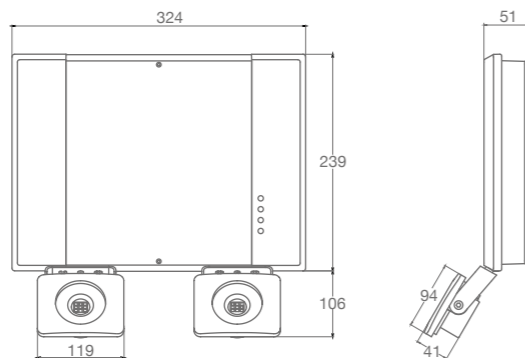

AFSTANDSTABEL · TABLEUX D'ESPACEMENT

Positie Position	Hoogte Hauteur			
	6	8	10	12
□ ↔ □	21,69	25,88	29,07	31,58
□ ↔ ▨	10,00	10,99	11,57	11,78

Afstanden berekend met 1.500 lm en $E_{min} = 1 \text{ lx}$
 Interdistances calculées avec 1.500 lm et $E_{min} = 1 \text{ lx}$

- IP42
- IK04
- 1h.
- LED 4000°K
- Lm 1500
- Ni-Cd
- LiFePO₄
-
-
-
-

AFMETINGEN · DIMENSIONS

FOTOMETRISCHE CURVEN
 COURBES PHOTOMETRIQUES