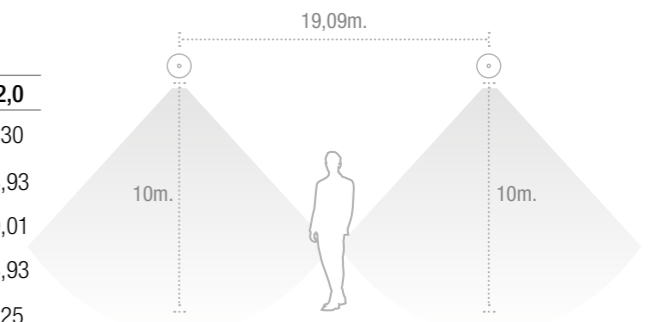

IP42 IP65 IK04 IK10 Lm 130 540 LED 4000°K 1-8h. LiFePO₄ 850°

AFMETINGEN · DIMENSIONS

AFSTANDSTABEL · TABLEAUX D'ESPACEMENT

Lens antipaniekverlichting
Lentille éclairage antipanique

Positie Position	Hoogte Hauteur				
	4,0	6,0	8,0	10,0	12,0
↔	5,88	6,61	6,79	6,40	5,30
↔	14,43	16,85	18,33	19,00	18,93
↔	14,50	16,93	18,41	19,09	19,01
↔	14,44	16,86	18,33	19,01	18,93
↔	5,84	6,56	6,73	6,34	5,25

Afstanden berekend met 540 lm en $E_{min} = 1 \text{ lx}$
Interdistances calculées avec 540 lm et $E_{min} = 1 \text{ lx}$

FOTOMETRISCHE CURVEN · COURBES PHOTOMETRIQUES

Lens antipaniekverlichting
Lentille éclairage antipanique