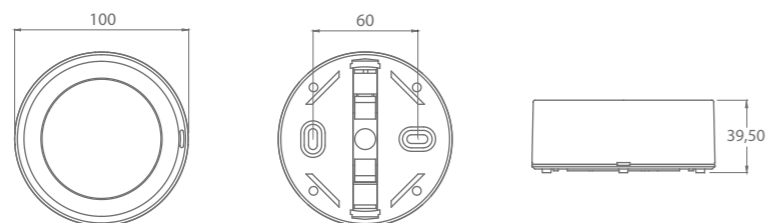

IP42 IP65 IK04 IK10 Lm 130 540 LED 4000°K 1-8h. LiFePO₄ 850°

AFMETINGEN · DIMENSIONS

AFSTANDSTABEL · TABLEAUX D'ESPACEMENT

Lens antipaniekverlichting
Lentille éclairage antipanique

Positie Position	Hoogte Hauteur				
	4,0	6,0	8,0	10,0	12,0
↔	5,88	6,61	6,79	6,40	5,30
↔	14,43	16,85	18,33	19,00	18,93
↔	14,50	16,93	18,41	19,09	19,01
↔	14,44	16,86	18,33	19,01	18,93
↔	5,84	6,56	6,73	6,34	5,25