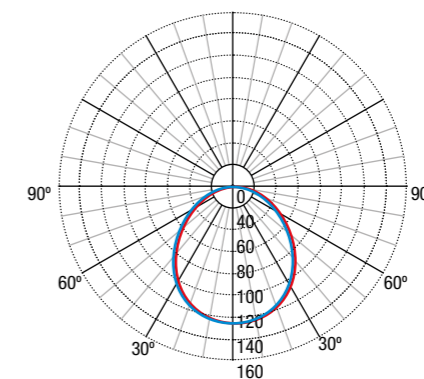

FOTOMETRISCHE CURVEN · COURBES PHOTOMETRIQUES

Lens antipaniekverlichting
Lentille éclairage antipanique

Max= 391,8 cd/klm

REFERENTIES · RÉFÉRENCES

SPAZIO LUZ NM

lm	Type*	Autonomie	Batterij (eenheden/ah)	Zelftest
lm	Type*	Autonomie	Batterie (unités/ah)	Test automatique
540	NM	1	2 x 3,2V 1,5A/h LFP	LUZ4500LX
270	NM	3	2 x 3,2V 1,5A/h LFP	LUZ4250LX3
130	NM	8	2 x 3,2V 1,5A/h LFP	LUZ4120LX8

SPAZIO LUZ M/NM

lm	Type*	Autonomie	Batterij (eenheden/ah)	Zelftest	Adresseerbaar
lm	Type*	Autonomie	Batterie (unités/ah)	Test automatique	Adressable
325	M/NM	1	3,2V 1,5A/h LFP	LUZ4300LXP	LUZ4300LDPW
160	M/NM	3	3,2V 1,5A/h LFP	LUZ4150LXP3	LUZ4150LDP3W

* NM: niet permanent. Het armatuur werkt alleen op noodvoeding bij uitval van de normale netvoeding.

NM: Non permanent. Le luminaire fonctionne avec une alimentation de secours uniquement en cas de panne de l'alimentation secteur normale.

* M / NM: Werkt hetzelfde als een permanent armatuur, maar met een derde aansluiting waarmee het armatuur kan geschakeld worden.

M / NM: Même fonctionnement que le luminaire Permanent, avec une troisième borne qui permet que l'armature est commutable.

Voeg voor de zwarte versie een "N" toe aan het einde van de referentie. · Pour la version noire, ajoutez un «N» à la fin de la référence.