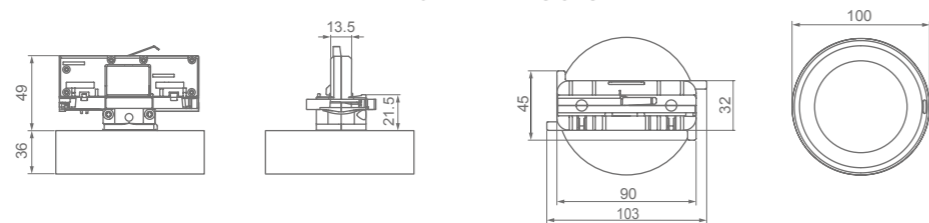

SPAZIO RAIL

ACCESSOIRES GAMMA SPAZIO · ACCESSOIRES GAMME SPAZIO

IP42 IK04 Lm 300 LED 4000°K 1h LiFePO₄ 850°

AFMETINGEN · DIMENSIONS

REFERENTIES · RÉFÉRENCES

lm	Type*	Autonomie	Batterij (eenheden/ah)	Zelftest	Adresseerbaar
lm	Type*	Autonomie	Batterie (unités/ah)	Test automatique	Adressable
300	M	1	3,2V 1,5Ah LFP	LUZ6300LXP	LUZ6300LDPW
250	M	1	3,2V 1,5Ah LFP	LSP6255LXP	LSP6255LDPW