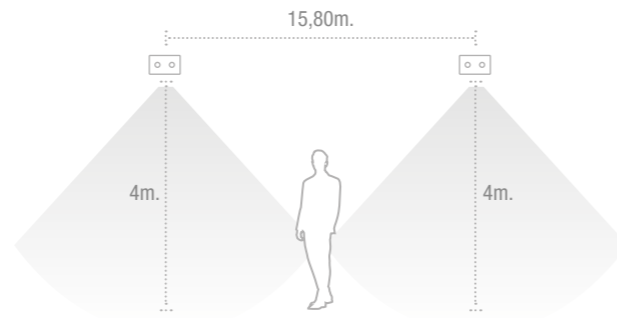

Lens antipaniekverlichting
Lentille éclairage antipanique

Lens vluchtwegverlichting
Lentille éclairage chemin d'évacuation

Asimetric
Asimétrique

- IP40
- IK04
- Lm
280
520
- LED
4000°K
- 1-3h.
- LiFePO₄
-
-
-
-
- 850°

AFMETINGEN · DIMENSIONS

AFSTANDSTABEL · TABLEUX D'ESPACEMENT

Lens antipaniekverlichting
Lentille éclairage antipanique

Positie Position	Hoogte Hauteur			
	2,5	3,0	3,5	4,0
	5,28	5,72	6,10	6,35
	12,69	13,86	14,89	15,80
	12,69	13,86	14,89	15,80
	12,69	13,86	14,89	15,80
	5,28	5,72	6,10	6,35

Afstanden berekend met 520 lm en $E_{min} = 1 lx$
Interdistances calculées avec 520 lm et $E_{min} = 1 lx$

Lens vluchtwegverlichting
Lentille éclairage chemin d'évacuation

Positie Position	Hoogte Hauteur			
	2,5	3,0	3,5	4,0
	3,75	3,87	3,93	3,97
	9,41	10,20	10,59	10,86
	18,75	20,02	21,11	21,93
	29,61	31,68	33,02	34,17
	11,88	12,45	12,92	13,19

Afstanden berekend met 520 lm en $E_{min} = 1 lx$
Interdistances calculées avec 520 lm et $E_{min} = 1 lx$

Asimetric Wall Mounting

Positie Position	Hoogte Hauteur			
	2,5	3,0	3,5	4,0
	13,40	14,73	15,92	16,99
	6,50	7,15	7,73	8,25