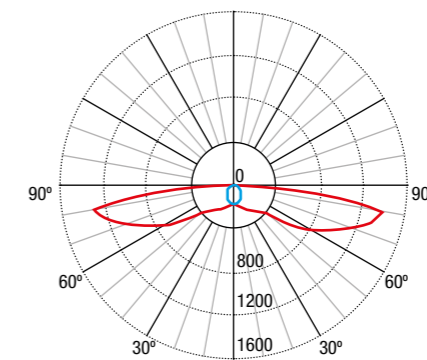

Lens vluchtwegverlichting
Lentille éclairage chemin d'évacuation
Max= 1 410,9 cd/klm

ACCESSOIRES · ACCESSOIRES