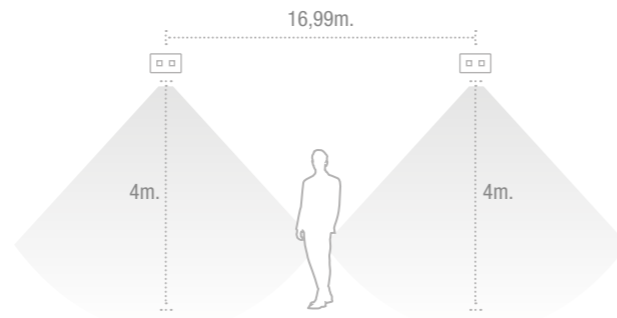

AFMETINGEN · DIMENSIONS

AFSTANDSTABEL · TABLEUX D'ESPACEMENT

Lens antipaniekverlichting
Lentille éclairage antipanique

Positie Position	Hoogte Hauteur			
	2,5	3,0	3,5	4,0
	5,28	5,72	6,10	6,35
	12,69	13,86	14,89	15,80
	12,69	13,86	14,89	15,80
	12,69	13,86	14,89	15,80
	5,28	5,72	6,10	6,35

Afstanden berekend met 520 lm en $E_{min} = 1 lx$
Interdistances calculées avec 520 lm et $E_{min} = 1 lx$

Lens vluchtwegverlichting
Lentille éclairage chemin d'évacuation

Positie Position	Hoogte Hauteur			
	2,5	3,0	3,5	4,0
	3,75	3,87	3,93	3,97
	9,41	10,20	10,59	10,86
	18,75	20,02	21,11	21,93
	29,61	31,68	33,02	34,17
	11,88	12,45	12,92	13,19

Afstanden berekend met 520 lm en $E_{min} = 1 lx$
Interdistances calculées avec 520 lm et $E_{min} = 1 lx$

Asimetric Wall Mounting

Positie Position	Hoogte Hauteur			
	2,5	3,0	3,5	4,0
	13,40	14,73	15,92	16,99
	6,50	7,15	7,73	8,25

Afstanden berekend met 520 lm en $E_{min} = 1 lx$
Interdistances calculées avec 520 lm et $E_{min} = 1 lx$

FOTOMETRISCHE CURVEN · COURBES PHOTOMETRIQUES

Lens antipaniekverlichting
Lentille éclairage antipanique
Max= 270,3 cd/klm