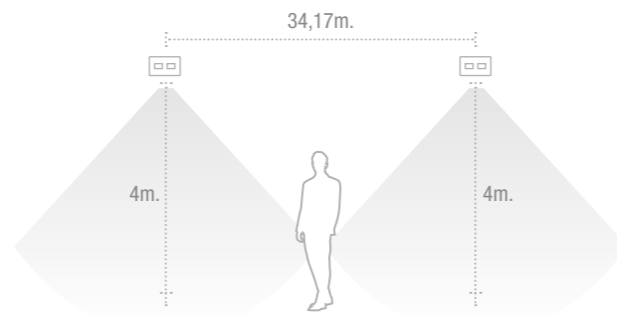

Lens antipaniekverlichting
Lentille éclairage antipanique

Lens vluchtwegverlichting
Lentille éclairage chemin d'évacuation

Asimetric
Asimétrique

- IP40
- IK04
- Lm
280
520
- LED
4000°K
- 1-3h.
- LiFePO₄
-
-
-
-
- 850°

AFMETINGEN · DIMENSIONS

AFSTANDSTABEL · TABLEUX D'ESPACEMENT

Lens antipaniekverlichting
Lentille éclairage antipanique

Positie Position	Hoogte Hauteur			
	2,5	3,0	3,5	4,0
	5,28	5,72	6,10	6,35
	12,69	13,86	14,89	15,80
	12,69	13,86	14,89	15,80
	12,69	13,86	14,89	15,80
	5,28	5,72	6,10	6,35

Afstanden berekend met 520 lm en $E_{min} = 1 lx$
Interdistances calculées avec 520 lm et $E_{min} = 1 lx$

Lens vluchtwegverlichting
Lentille éclairage chemin d'évacuation

Positie Position	Hoogte Hauteur			
	2,5	3,0	3,5	4,0
	3,75	3,87	3,93	3,97
	9,41	10,20	10,59	10,86
	18,75	20,02	21,11	21,93
	29,61	31,68	33,02	34,17
	11,88	12,45	12,92	13,19

Afstanden berekend met 520 lm en $E_{min} = 1 lx$
Interdistances calculées avec 520 lm et $E_{min} = 1 lx$

Asimetric Wall Mounting

Positie Position	Hoogte Hauteur			
	2,5	3,0	3,5	4,0
	13,40	14,73	15,92	16,99
	6,50	7,15	7,73	8,25