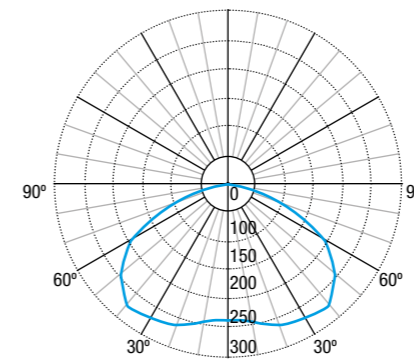

AFMETINGEN · DIMENSIONS

AFSTANDSTABEL · TABLEUX D'ESPACEMENT

Lens antipaniekverlichting
Lentille éclairage antipanique

Positie Position	Hoogte Hauteur			
	2,5	3,0	3,5	4,0
	5,28	5,72	6,10	6,35
	12,69	13,86	14,89	15,80
	12,69	13,86	14,89	15,80
	12,69	13,86	14,89	15,80
	5,28	5,72	6,10	6,35

Afstanden berekend met 520 lm en $E_{min} = 1 lx$
Interdistances calculées avec 520 lm et $E_{min} = 1 lx$

Lens vluchtwegverlichting
Lentille éclairage chemin d'évacuation

Positie Position	Hoogte Hauteur			
	2,5	3,0	3,5	4,0
	3,75	3,87	3,93	3,97
	9,41	10,20	10,59	10,86
	18,75	20,02	21,11	21,93
	29,61	31,68	33,02	34,17
	11,88	12,45	12,92	13,19

Afstanden berekend met 520 lm en $E_{min} = 1 lx$
Interdistances calculées avec 520 lm et $E_{min} = 1 lx$

Asimetric Wall Mounting

Positie Position	Hoogte Hauteur			
	2,5	3,0	3,5	4,0
	13,40	14,73	15,92	16,99
	6,50	7,15	7,73	8,25

Afstanden berekend met 520 lm en $E_{min} = 1 lx$
Interdistances calculées avec 520 lm et $E_{min} = 1 lx$

FOTOMETRISCHE CURVEN · COURBES PHOTOMETRIQUES

Lens antipaniekverlichting
Lentille éclairage antipanique
Max= 270,3 cd/klm