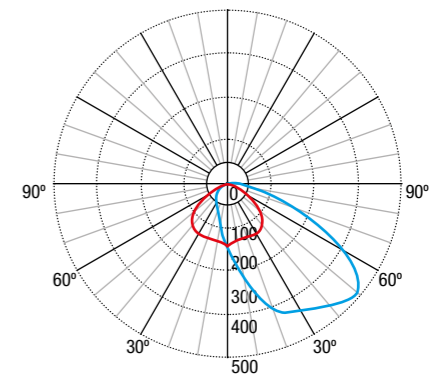

Asimetric Wall Mounting
Max= 587,4 cd/klm