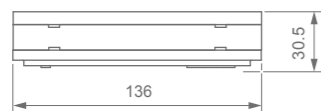

AFMETINGEN · DIMENSIONS

AFSTANDSTABEL · TABLEUX D'ESPACEMENT

Lens antipaniekverlichting
Lentille éclairage antipanique

Positie Position	Hoogte Hauteur			
	2,5	3,0	3,5	4,0
	5,28	5,72	6,10	6,35
	12,69	13,86	14,89	15,80
	12,69	13,86	14,89	15,80
	12,69	13,86	14,89	15,80
	5,28	5,72	6,10	6,35