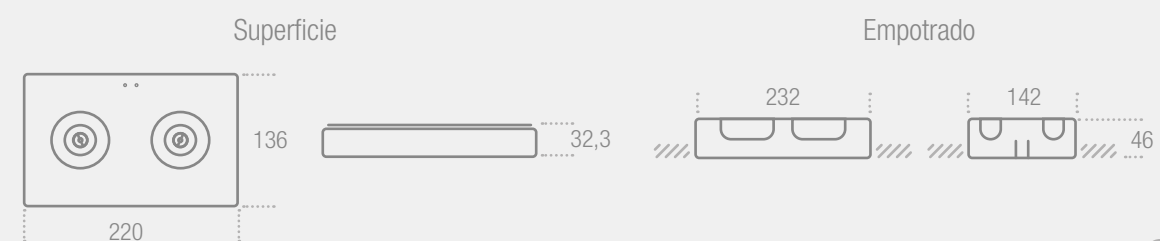

SPAZIO T·LED·

Una de las luminarias más eficientes en consumo y prestaciones de Zemper

Lente ambiente

Lente pasillo

Lente pasillo (cruce techo)

Lente pared

DIMENSIONES

SPAZIO T·LED·

ZEMPER

REFERENCIAS

Im	Tipo*	Aut. (h)	Batería	Autotest	PVR	Wireless	PVR
520	P/NP	1	3,2V 3,0A/h LFP	LST3500LXP	94,56€	LST3500LDPW	145,56€
520	P/NP	1	3,2V 3,0A/h LFP	LST3501LXP	94,56€	LST3501LDPW	145,56€
520	P/NP	1	3,2V 3,0A/h LFP	LST3502LXP	94,56€	LST3502LDPW	145,56€
400	P/NP	2	3,2V 3,0A/h LFP	LST3400LXP2	94,56€	LST3400LDP2W	145,56€
400	P/NP	2	3,2V 3,0A/h LFP	LST3401LXP2	94,56€	LST3401LDP2W	145,56€
400	P/NP	2	3,2V 3,0A/h LFP	LST3402LXP2	94,56€	LST3402LDP2W	145,56€