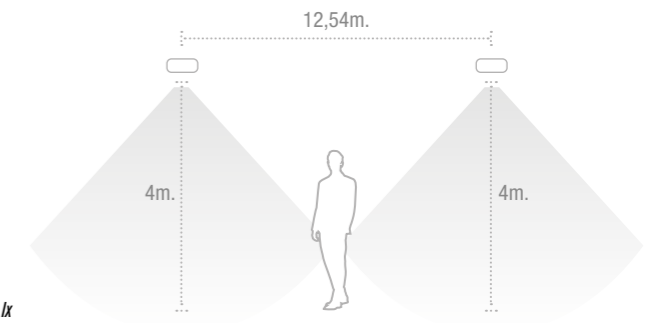

FOTOMETRISCHE CURVEN
COURBES PHOTOMETRIQUES

* NM: niet permanent. Het armatuur werkt alleen op noodvoeding bij uitval van de normale netvoeding.
 NM: Non permanent. Le luminaire fonctionne avec une alimentation de secours uniquement en cas de panne de l'alimentation secteur normale.
 * M / NM: Werkt hetzelfde als een permanent armatuur, maar met een derde aansluiting waarmee het armatuur kan geschakeld worden.
 M / NM: Même fonctionnement que le luminaire Permanent, avec une troisième borne qui permet que l'amature est commutable.
 Voeg voor de zwarte versie een "N" toe aan het einde van de referentie. · Pour la version noire, ajoutez un «N» à la fin de la référence.

AFSTANDSTABEL · TABLEAUX D'ESPACEMENT

Positie · Position	Hoogte · Hauteur			
	2,5	3,0	3,5	4,0
	3,81	4,06	4,26	4,40
	9,59	10,33	10,98	11,51
	9,55	10,29	10,91	11,44
	9,74	10,49	11,13	11,65
	3,97	4,21	4,39	4,51

Alstanden berekend met 320 lm en E_{min} = 1 lx Interdistances calculées avec 320 lm et E_{min} = 1 lx

- IP42
IP65
- IK04
IK07
- Lm
250
520
- LED
4000°K
- 1-3h.
- LiFePO₄
-
-
-
-
- 850°

AFMETINGEN · DIMENSIONS