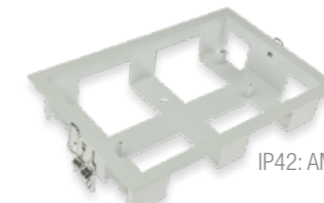

ACCESSOIRES · ACCESSOIRES

IP42: ABT (XX) 081 / IP65: ABT (XX) 91
 Onderhangende pictogramplaat plafond montage
 Pictogramme pour montage au plafond

IP42: ABX(XX)81 / IP65: ABX(XX)91
 Onderhangende pictogramplaat plafond inbouw
 Pictogramme pour montage encastré

Ref IP65: AGT000
 Beschermerooster
 Grille de protection

IP42: AET0081
 metalen doos voor inbouw in de muur
 Boîtier métallique pour montage encastré dans un mur

IP42: AMT0081 / IP65: AMT0091
 Inbouwkader
 Cadre d'encastrement