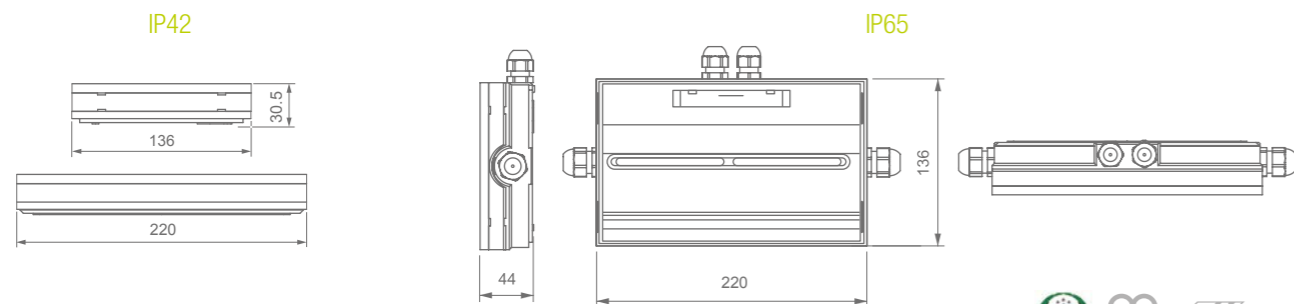

Alstanden berekend met 320 lm en E_{min} = 1 lx Interdistances calculées avec 320 lm et E_{min} = 1 lx

- IP42
IP65
- IK04
IK07
- Lm
250
520
- LED
4000°K
- 1-3h.
- LiFePO₄
-
-
-
-
- 850°

AFMETINGEN · DIMENSIONS