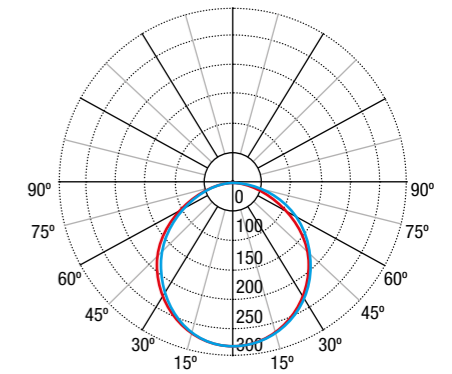

FOTOMETRISCHE CURVEN
COURBES PHOTOMETRIQUES