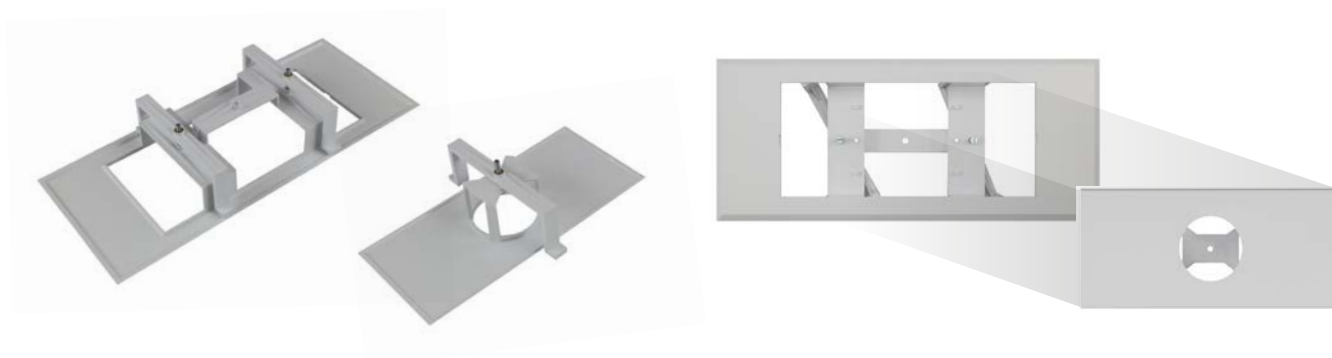

# RENOVATIEKIT · KIT DE RÉNOVATION

hoge compatibiliteit met  
marktmaatregelen  
*haute compatibilité avec les  
mesures du marché*

Bestendig materiaal  
*Matériau résistant*

aanpasbaar aan  
plafond en muur  
*adaptable au  
plafond et au mur*

Eenvoudige  
montage  
*Montage facile*

## UNIVERSEEL FRAME CADRE UNIVERSEL XENA/DIANA

compatibel frame voor **8W**  
*compatible pour*

Aanbevolen voor gaten van max 365 x 132 mm  
*Recommandé pour les trous de max 365 x 132 mm*

## UNIVERSEEL FRAME CADRE UNIVERSEL SPAZIO

compatibel frame voor **6W**  
*compatible pour*

Aanbevolen voor gaten van max 254 x 90 mm  
*Recommandé pour les trous de max 254 x 90 mm*