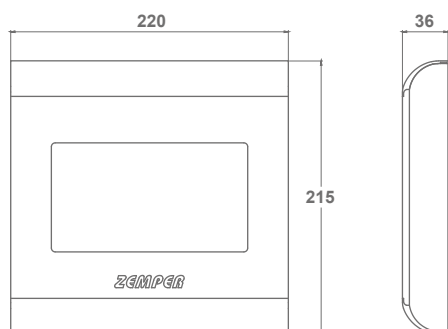

WEBSERVER CENTRALE CONTROLE-EENHEID UNITÉ DE COMMANDE CENTRALE WEBSERVER

CWS8125W

DIMENSIES · DIMENSIONS

USB

LiFePO₄

Beschrijving Description	Batterij (eenheden/ah) Batterie (unités/ah)	Ref.
Webserver centrale controle-eenheid Unité de commande centrale webserver 8 Zones (130x8)	6,4V 1,5A/h LFP	CWS8125W

Includes an internal concentrator