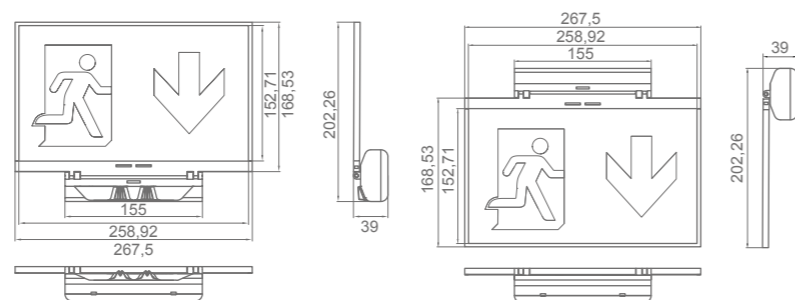

NEW

EXITALYA Opbouw · Surface

EXITALYA
ZEMPER

- IP42
- IK04
- 30m.
- LED 4000°K
- 1-3h.
- LiFePO₄
-
-
-
-
- 850°

DIMENSIES · DIMENSIONS

Opbouw plafondmontage
Montage au plafond en surface

Opbouw wandmontage
Montage mural en surface

Desing by Ángel Díaz Cambrero.

KIJKAFSTAND · VISUALISER LA DISTANCE

REFERENTIES · RÉFÉRENCES

Kijfstand Visualiser la distance	Type* Type*	Duur Dur	Batterij (eenheden/ah) Batterie (unités/ah)	Zelftest Auto-test	Draadloos Sans fil	Installatie Installation
30	M	1	3,2V 0,8A/h LFP	LYE3070LXPN	LYE3070LDPWN	Opbouw · Surface
30	M	3	3,2V 1,5A/h LFP	LYE3070LXP3N	LYE3070LDP3WN	Opbouw · Surface