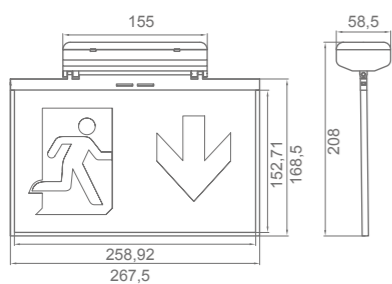

NEW

EXITALYA Opbouw · Surface

EXITALYA
ZEMPER

- IP42
- IK04
- 30m.
- LED 4000°K
- 1-3h.
- LiFePO₄
-
-
-
-
- 850°

DIMENSIES · DIMENSIONS

Opbouw plafondmontage
Montage au plafond en surface

Opbouw wandmontage
Montage mural en surface

Desing by Ángel Díaz Cambrero.

KIJKAFSTAND · VISUALISER LA DISTANCE

REFERENTIES · RÉFÉRENCES

Kijfstand Visualiser la distance	Type* Type*	Duur Dur	Batterij (eenheden/ah) Batterie (unités/ah)	Zelftest Auto-test	Draadloos Sans fil	Installatie Installation
30	M	1	3,2V 0,8A/h LFP	LYE3070LXPN	LYE3070LDPWN	Opbouw · Surface
30	M	3	3,2V 1,5A/h LFP	LYE3070LXP3N	LYE3070LDP3WN	Opbouw · Surface