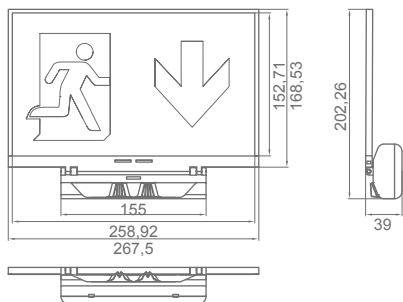

NEW

EXITALYA Opbouw LED's · LED de surface

- IP42
- IK04
- Lm 120
- 30m.
- LED 4000°K
- 1-3h.
- LiFePO₄
-
-
-
-
- 850°

DIMENSIES · DIMENSIONS

Opbouw wandmontage · Montage mural en surface

Opbouw plafondmontage · Montage au plafond en surface