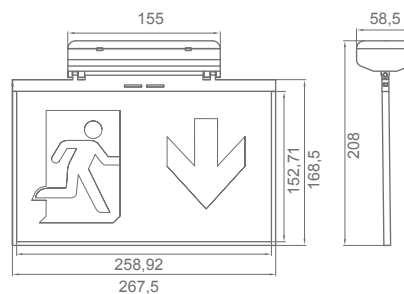

NEW

EXITALYA Opbouw LED's · LED de surface

- IP42
- IK04
- Lm 120
- 30m.
- LED 4000°K
- 1-3h.
- LiFePO₄
-
-
-
-
- 850°

DIMENSIES · DIMENSIONS

Opbouw wandmontage · Montage mural en surface

Opbouw plafondmontage · Montage au plafond en surface