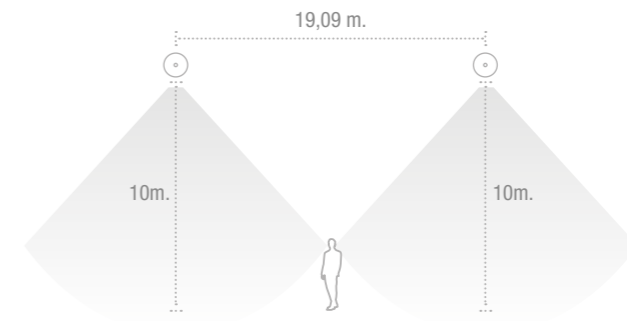

IP65 IK10 Lm 500 LED 4000°K 1h. LiFePO<sub>4</sub> 850°

### DIMENSIES · DIMENSIONS

### AFSTANDSTABEL · TABLEAUX D'ESPACEMENT

Positie Position	Hoogte Hauteur				
	4,0	6,0	8,0	10,0	12,0
↔	5,88	6,61	6,79	6,40	5,30
↔	14,43	16,85	18,33	19,00	18,93
↔	14,50	16,93	18,41	19,09	19,01
↔	14,44	16,86	18,33	19,01	18,93
↔	5,84	6,56	6,73	6,34	5,25

Afstanden berekend met 500 lm en  $E_{min} = 1 \text{ lx}$   
 Interdistances calculées avec 500 lm et  $E_{min} = 1 \text{ lx}$