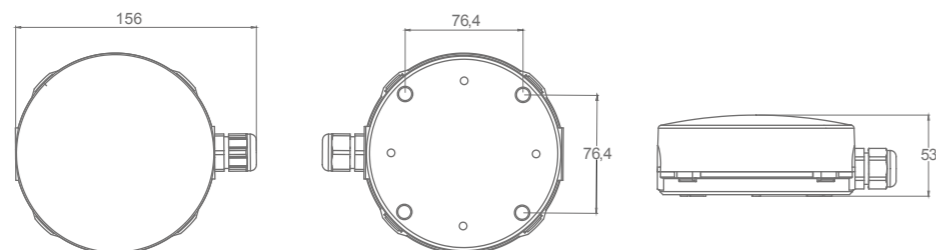

IP65 IK10 Lm 500 LED 4000°K 1h. LiFePO<sub>4</sub> 850°

### DIMENSIES · DIMENSIONS