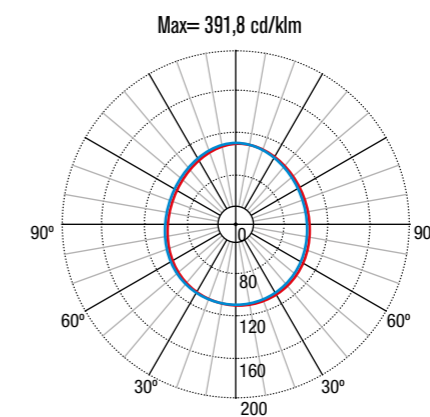

FOTOMETRISCHE CURVEN · COURBES PHOTOMETRIQUES

REFERENTIES · RÉFÉRENCES

lm lm	Type* Type*	Autonomie Autonomie	Batterij (eenheden/ah) Batterie (unités/ah)	Zelftest Test automatique
575	NM	1	2 x 3,2V 1,5A/h LFP	LUE3500LX

* NM: niet permanent. Het armatuur werkt alleen op noodvoeding bij uitval van de normale netvoeding.
NM: Non permanent. Le luminaire fonctionne avec une alimentation de secours uniquement en cas de panne de l'alimentation secteur normale.

Voeg voor de zwarte versie een "N" toe aan het einde van de referentie. · Pour la version noire, ajoutez un «N» à la fin de la référence.