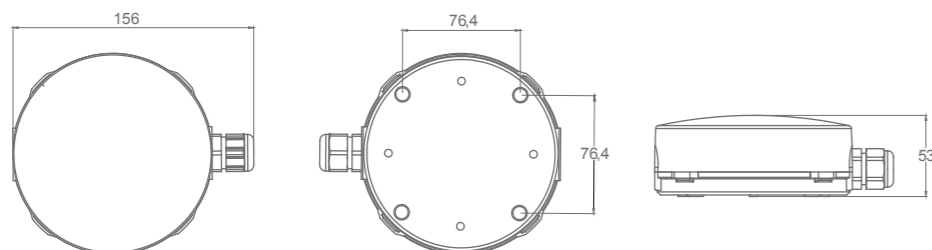

## AFSTANDSTABEL · TABLEUX D'ESPACEMENT

Positie Position	Hoogte Hauteur		
	3,0	3,5	4,0
	4,39	4,62	4,80
	10,79	11,49	12,08

*Alstanden berekend met 300 lm en  $E_{min} = 1 lx$   
Interdistances calculées avec 300 lm et  $E_{min} = 1 lx$*

## FOTOMETRISCHE CURVEN · COURBES PHOTOMETRIQUES

- IP65
- IK10
- Lm 300
- LED 4000°K
- 1h.
- LiFePO<sub>4</sub>
- 15°
- 
- 
- 
- 850°

## DIMENSIES · DIMENSIONS