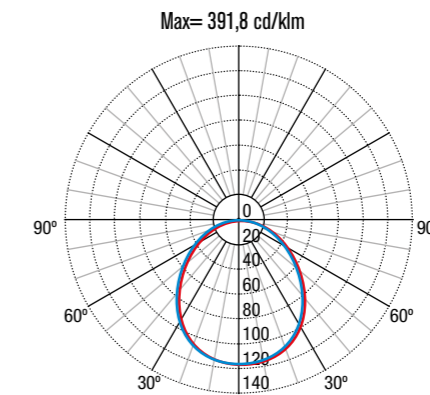

## AFSTANDSTABEL · TABLEUX D'ESPACEMENT

Positie Position	Hoogte Hauteur		
	3,0	3,5	4,0
	4,39	4,62	4,80
	10,79	11,49	12,08

*Alstanden berekend met 300 lm en  $E_{min} = 1 lx$   
Interdistances calculées avec 300 lm et  $E_{min} = 1 lx$*

## FOTOMETRISCHE CURVEN · COURBES PHOTOMETRIQUES

- IP65
- IK10
- Lm 300
- LED 4000°K
- 1h.
- LiFePO<sub>4</sub>
- 15°
- 
- 
- 
- 850°

## DIMENSIES · DIMENSIONS