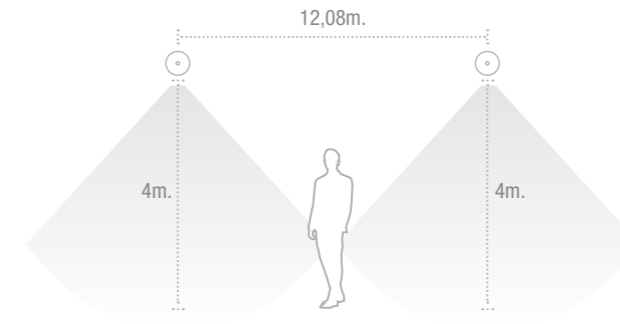

## AFSTANDSTABEL · TABLEUX D'ESPACEMENT

Positie Position	Hoogte Hauteur		
	3,0	3,5	4,0
	4,39	4,62	4,80
	10,79	11,49	12,08

*Alstanden berekend met 300 lm en  $E_{min} = 1 lx$   
Interdistances calculées avec 300 lm et  $E_{min} = 1 lx$*

## FOTOMETRISCHE CURVEN · COURBES PHOTOMETRIQUES

- IP65
- IK10
- Lm 300
- LED 4000°K
- 1h.
- LiFePO<sub>4</sub>
- 15°
- 
- 
- 
- 850°

## DIMENSIES · DIMENSIONS