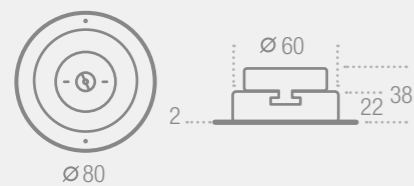

SPAZIO

Una de las luminarias más eficientes en consumo y prestaciones de Zemper

DIMENSIONES

Spazio LSR

Spazio LSQ

SPAZIO

ZEMPER

REFERENCIAS

SPAZIO Q - Cuadrada

lm	Tipo*	Aut. (h)	Batería	Dali	PVR	Autotest	PVR	Wireless	PVR
250	P/NP	1	3,2V 1,5A/h LFP			LSQ3250LXP	95,49€	LSQ3250LDPW	125,49€
250	P/NP	1	3,2V 1,5A/h LFP			LSQ3251LXP	95,49€	LSQ3251LDPW	125,49€
200	P/NP	2	3,2V 1,5A/h LFP			LSQ3200LXP2	100,49€	LSQ3200LDP2W	130,49€
200	P/NP	2	3,2V 1,5A/h LFP			LSQ3201LXP2	100,49€	LSQ3201LDP2W	130,49€
200	P/NP	1	3,2V 1,5A/h LFP	LSQ3180LAP	125,49€				
200	P/NP	1	3,2V 1,5A/h LFP	LSQ3181LAP	125,49€				