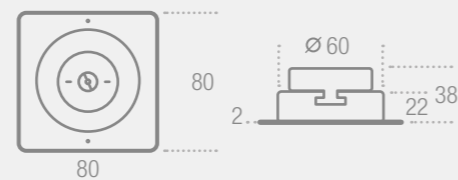

SPAZIO

Una de las luminarias más eficientes en consumo y prestaciones de Zemper

DIMENSIONES

Spazio LSR

Spazio LSQ

SPAZIO

ZEMPER

REFERENCIAS