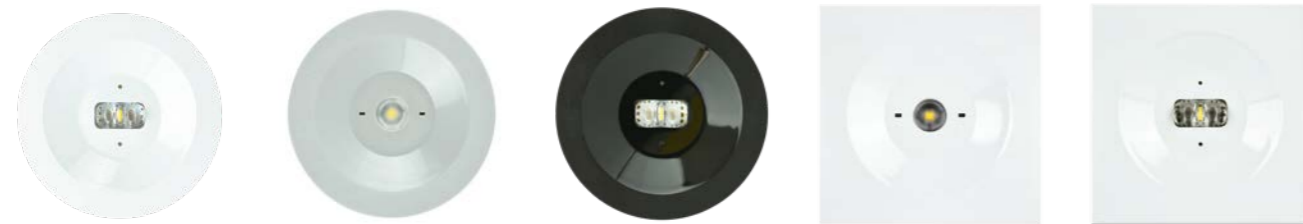

SPAZIO

Una de las luminarias más eficientes en consumo y prestaciones de Zemper

DIMENSIONES

Spazio LSR

Spazio LSQ

SPAZIO

ZEMPER

REFERENCIAS

SPAZIO Q - Cuadrada

lm	Tipo*	Aut. (h)	Batería	Dali	PVR	Autotest	PVR	Wireless	PVR
250	P/NP	1	3,2V 1,5A/h LFP			LSQ3250LXP	95,49€	LSQ3250LDPW	125,49€
250	P/NP	1	3,2V 1,5A/h LFP			LSQ3251LXP	95,49€	LSQ3251LDPW	125,49€
200	P/NP	2	3,2V 1,5A/h LFP			LSQ3200LXP2	100,49€	LSQ3200LDP2W	130,49€
200	P/NP	2	3,2V 1,5A/h LFP			LSQ3201LXP2	100,49€	LSQ3201LDP2W	130,49€
200	P/NP	1	3,2V 1,5A/h LFP	LSQ3180LAP	125,49€				
200	P/NP	1	3,2V 1,5A/h LFP	LSQ3181LAP	125,49€				