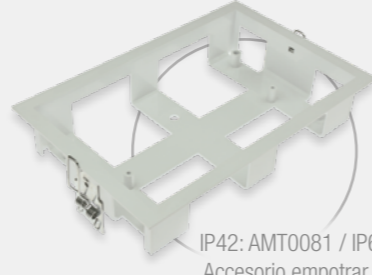

Luminaria arquitectural de gran eficiencia energética

DIMENSIONES

REFERENCIAS IP 42

Lm	Tipo*	Aut. (h)	Batería	Autotest	PVR	Wireless	PVR
50	NP	1	3,6V 0,3A/h Ni-Cd	LTS3050X	49,21€		
120	NP	1	3,6V 0,8A/h Ni-Cd	LTS3150X	52,18€		
250	NP	1	3,6V 1,6A/h Ni-Cd	LTS3200X	57,71€		
320	NP	1	4,8V 1,6A/h Ni-Cd	LTS3300X	72,36€		
400	NP	1	6V 1,6A/h Ni-Cd	LTS3400X	75,39€		
150	NP	2	4,8V 1,6A/h Ni-Cd	LTS3150X2	73,06€		
300	NP	2	6V 1,6A/h Ni-Cd	LTS3300X2	76,89€		
100	P/NP	1	3,2V 0,5A/h LFP	LTS3100LXP	66,58€	LTS3100DPW	115,58€
250	P/NP	1	3,2V 1,5A/h LFP	LTS3250LXP	70,06€	LTS3250DPW	120,56€
400	P/NP	1	6,4V 1,5A/h LFP	LTS3400LXP	87,89€	LTS3400DPW	136,89€
150	P/NP	2	3,2V 1,5A/h LFP	LTS3150LXP2	70,56€	LTS3150DP2W	121,56€
300	P/NP	2	3,2V 3,0A/h LFP	LTS3300LXP2	88,89€	LTS3300DP2W	137,89€

REFERENCIAS IP 65

Lm	Tipo*	Aut. (h)	Batería	Autotest	PVR	Wireless	PVR
50	NP	1	3,6V 0,3A/h Ni-Cd	LTE3050X	51,56		
120	NP	1	3,6V 0,8A/h Ni-Cd	LTE3150X	54,56		
250	NP	1	3,6V 1,6A/h Ni-Cd	LTE3200X	60,56		
320	NP	1	4,8V 1,6A/h Ni-Cd	LTE3300X	75,06		
400	NP	1	6V 1,6A/h Ni-Cd	LTE3400X	77,89		
150	NP	2	4,8V 1,6A/h Ni-Cd	LTE3150X2	75,56		
300	NP	2	6V 1,6A/h Ni-Cd	LTE3300X2	79,39		
100	P/NP	1	3,2V 0,5A/h LFP	LTE3100LXP	69,08	LTE3100DPW	118,08
250	P/NP	1	3,2V 1,5A/h LFP	LTE3250LXP	72,56	LTE3250DPW	123,06
400	P/NP	1	6,4V 1,5A/h LFP	LTE3400LXP	90,89	LTE3400DPW	139,39
150	P/NP	2	3,2V 1,5A/h LFP	LTE3150LXP2	73,06	LTE3150DP2W	124,06
300	P/NP	2	3,2V 3,0A/h LFP	LTE3300LXP2	91,39	LTE3300DP2W	140,89

*NP: Entra en emergencia en caso de ausencia de red.

*P/NP: Posibilidad de funcionamiento permanente o no permanente mediante tercera borna de selección.

ACCESORIOS

IP42: ABT(XX)081 / IP65: ABT(XX)91
Soporte superficie con banderola serigrafiada
32,20€

IP42: ABX(XX)81 / IP65: ABX(XX)91
Marco empotrar techo con banderola serigrafiada
29,95€

IP42: AET0081
Caja metálica empotrar*
muro/pared
26,90€

Ref IP65: AGT000
Rejilla de protección
23,75€

IP42: AMT0081 / IP65: AMT0091
Accesorio empotrar techo blanco
5,40€