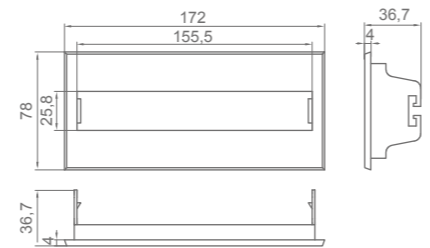

Ware grootte · Taille réelle

- IP42
- IK04
- Lm 200/400
- LED 4000°K
- 1-3h.
- LiFePO₄
-
-
-
-
- 850°

DIMENSIES · DIMENSIONS

Alya Opbouw · Surface Alya

Alya Inbouw · Alya encastré

Inbouw kader · Cadre encastré

Desing by Ángel Díaz Cambroner.

AFSTANDSTABEL · TABLEAUX D'ESPACEMENT

Positie Position	Hoogte Hauteur			
	2,5	3,0	3,5	4,0
	4,05	4,85	4,73	4,37
	10,26	12,28	12,95	13,56
	12,95	15,52	16,84	17,93
	15,54	18,62	20,41	22,03
	6,78	8,12	8,69	9,02

Alstanden berekend met 400 lm en E_{min} = 1 lx Interdistances calculées avec 400 lm et E_{min} = 1 lx

ISOLUX CURVEN
COURBES ISOLUX

FOTOMETRISCHE CURVEN
COURBES PHOTOMETRIQUES

REFERENTIES · RÉFÉRENCES

lm	Type* Type*	Autonomie Autonomie	Batterij (eenheden/ah) Batterie (unités/ah)	Zelftest Test automatique	Adresbaar Adressable
400	M/NM	1	3,2V 3,0A/h LFP	LYA3400LXP3N	LYA3400LDP3WN
300	M/NM	3	3,2V 3,0A/h LFP	LYA3300LXP3N	LYA3300LDP3WN