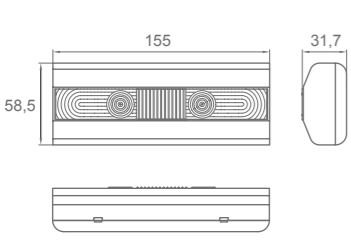

Ware grootte · Taille réelle

- IP42
- IK04
- Lm 200/400
- LED 4000°K
- 1-3h.
- LiFePO₄
-
-
-
-
- 850°

DIMENSIES · DIMENSIONS

Alya Opbouw · Surface Alya

Alya Inbouw · Alya encastré

Inbouw kader · Cadre encastré

Desing by Ángel Díaz Cambroner.

AFSTANDSTABEL · TABLEAUX D'ESPACEMENT

Positie Position	Hoogte Hauteur			
	2,5	3,0	3,5	4,0
	4,05	4,85	4,73	4,37
	10,26	12,28	12,95	13,56
	12,95	15,52	16,84	17,93
	15,54	18,62	20,41	22,03
	6,78	8,12	8,69	9,02

Alstanden berekend met 400 lm en E_{min} = 1 lx Interdistances calculées avec 400 lm et E_{min} = 1 lx

ISOLUX CURVEN
COURBES ISOLUX

FOTOMETRISCHE CURVEN
COURBES PHOTOMETRIQUES

REFERENTIES · RÉFÉRENCES

lm	Type* Type*	Autonomie Autonomie	Batterij (eenheden/ah) Batterie (unités/ah)	Zelftest Test automatique	Adresbaar Adressable
400	M/NM	1	3,2V 3,0A/h LFP	LYA3400LXP3N	LYA3400LDP3WN
300	M/NM	3	3,2V 3,0A/h LFP	LYA3300LXP3N	LYA3300LDP3WN