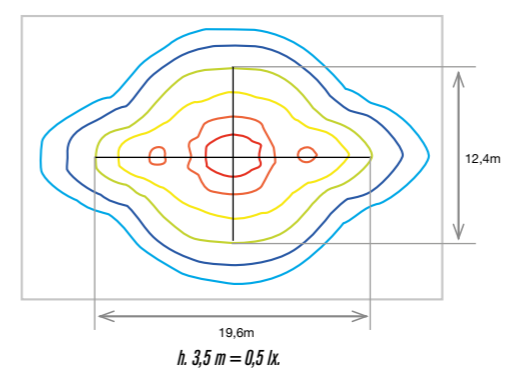

Ware grootte · Taille réelle

- IP42
- IK04
- Lm 200/400
- LED 4000°K
- 1-3h.
- LiFePO₄
-
-
-
-
- 850°

DIMENSIES · DIMENSIONS

Alya Opbouw · Surface Alya

Alya Inbouw · Alya encastré

Inbouw kader · Cadre encastré

Desing by Ángel Díaz Cambroner.

AFSTANDSTABEL · TABLEAUX D'ESPACEMENT

Positie Position	Hoogte Hauteur			
	2,5	3,0	3,5	4,0
	4,05	4,85	4,73	4,37
	10,26	12,28	12,95	13,56
	12,95	15,52	16,84	17,93
	15,54	18,62	20,41	22,03
	6,78	8,12	8,69	9,02

Alstanden berekend met 400 lm en E_{min} = 1 lx Interdistances calculées avec 400 lm et E_{min} = 1 lx

ISOLUX CURVEN
COURBES ISOLUX

FOTOMETRISCHE CURVEN
COURBES PHOTOMETRIQUES

REFERENTIES · RÉFÉRENCES

lm	Type* Type*	Autonomie Autonomie	Batterij (eenheden/ah) Batterie (unités/ah)	Zelftest Test automatique	Adresbaar Adressable
400	M/NM	1	3,2V 3,0A/h LFP	LYA3400LXP3N	LYA3400LDP3WN
300	M/NM	3	3,2V 3,0A/h LFP	LYA3300LXP3N	LYA3300LDP3WN