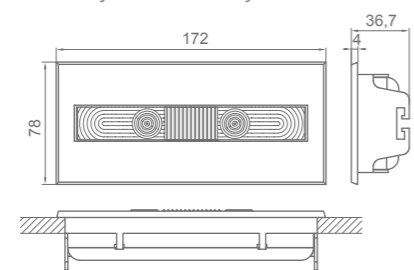

Ware grootte · Taille réelle

- IP42
- IK04
- Lm 200/400
- LED 4000°K
- 1-3h.
- LiFePO₄
-
-
-
-
- 850°

DIMENSIES · DIMENSIONS

Alya Opbouw · Surface Alya

Alya Inbouw · Alya encastré

Inbouw kader · Cadre encastré

Desing by Ángel Díaz Cambroner.

AFSTANDSTABEL · TABLEAUX D'ESPACEMENT

Positie Position	Hoogte Hauteur			
	2,5	3,0	3,5	4,0
	4,05	4,85	4,73	4,37
	10,26	12,28	12,95	13,56
	12,95	15,52	16,84	17,93
	15,54	18,62	20,41	22,03
	6,78	8,12	8,69	9,02

Alstanden berekend met 400 lm en E_{min} = 1 lx Interdistances calculées avec 400 lm et E_{min} = 1 lx

ISOLUX CURVEN
COURBES ISOLUX

FOTOMETRISCHE CURVEN
COURBES PHOTOMETRIQUES

REFERENTIES · RÉFÉRENCES

lm	Type* Type*	Autonomie Autonomie	Batterij (eenheden/ah) Batterie (unités/ah)	Zelftest Test automatique	Adresbaar Adressable
400	M/NM	1	3,2V 3,0A/h LFP	LYA3400LXP3N	LYA3400LDP3WN
300	M/NM	3	3,2V 3,0A/h LFP	LYA3300LXP3N	LYA3300LDP3WN