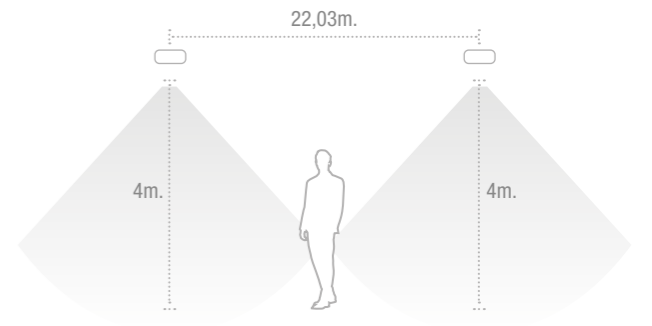

AFSTANDSTABEL · TABLEAUX D'ESPACEMENT

Positie Position	Hoogte Hauteur			
	2,5	3,0	3,5	4,0
	4,05	4,85	4,73	4,37
	10,26	12,28	12,95	13,56
	12,95	15,52	16,84	17,93
	15,54	18,62	20,41	22,03
	6,78	8,12	8,69	9,02

Alstanden berekend met 400 lm en E_{min} = 1 lx   Interdistances calculées avec 400 lm et E_{min} = 1 lx