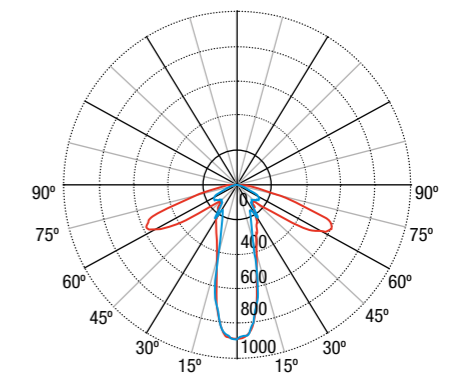

Ware grootte · Taille réelle

- IP42
- IK04
- Lm 200/400
- LED 4000°K
- 1-3h.
- LiFePO₄
-
-
-
-
- 850°

DIMENSIES · DIMENSIONS

Alya Opbouw · Surface Alya

Alya Inbouw · Alya encastré

Inbouw kader · Cadre encastré

Desing by Ángel Díaz Cambroner.

AFSTANDSTABEL · TABLEAUX D'ESPACEMENT

Positie Position	Hoogte Hauteur			
	2,5	3,0	3,5	4,0
	4,05	4,85	4,73	4,37
	10,26	12,28	12,95	13,56
	12,95	15,52	16,84	17,93
	15,54	18,62	20,41	22,03
	6,78	8,12	8,69	9,02

Alstanden berekend met 400 lm en E_{min} = 1 lx Interdistances calculées avec 400 lm et E_{min} = 1 lx

ISOLUX CURVEN
COURBES ISOLUX

FOTOMETRISCHE CURVEN
COURBES PHOTOMETRIQUES

REFERENTIES · RÉFÉRENCES

lm	Type* Type*	Autonomie Autonomie	Batterij (eenheden/ah) Batterie (unités/ah)	Zelftest Test automatique	Adresbaar Adressable
400	M/NM	1	3,2V 3,0A/h LFP	LYA3400LXP3N	LYA3400LDP3WN
300	M/NM	3	3,2V 3,0A/h LFP	LYA3300LXP3N	LYA3300LDP3WN