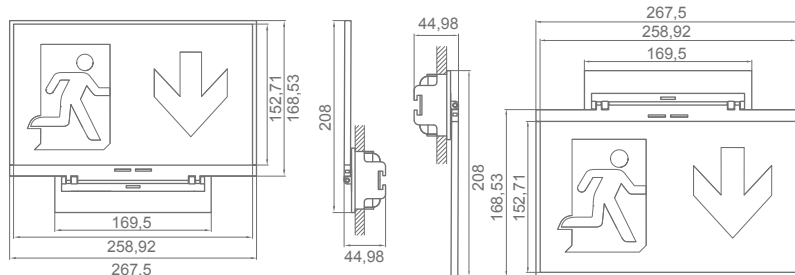

850°

DIMENSIES · DIMENSIONS

Inbouw wandmontage · Montage mural encastré

Plafond inbouw montage · Montage encastré au plafond

REFERENTIES · RÉFÉRENCES

Herkeningsafstand Visibilité	Type* Type*	Duur Dur	Batterij (eenheden/ah) Batterie (unités/ah)	Zelftest Auto-test	Draadloos Sans fil	Installatie Installation
30	M	1	3,2V 0,8A/h LFP	LYR3070LXPN	LYR3070LDPWN	Inbouw · Encastré
30	M	3	3,2V 1,5A/h LFP	LYR3070LXP3N	LYR3070LDP3WN	Inbouw · Encastré