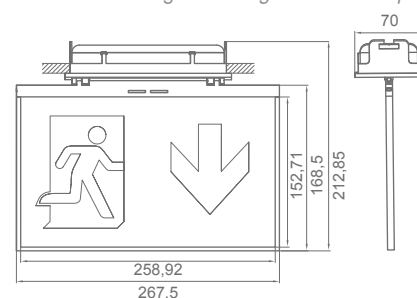

850°

DIMENSIES · DIMENSIONS

Inbouw wandmontage · Montage mural encastré

Plafond inbouw montage · Montage encastré au plafond

REFERENTIES · RÉFÉRENCES

Herkeningsafstand Visibilité	Type* Type*	Duur Dur	Batterij (eenheden/ah) Batterie (unités/ah)	Zelftest Auto-test	Draadloos Sans fil	Installatie Installation
30	M	1	3,2V 0,8A/h LFP	LYR3070LXPN	LYR3070LDPWN	Inbouw · Encastré
30	M	3	3,2V 1,5A/h LFP	LYR3070LXP3N	LYR3070LDP3WN	Inbouw · Encastré