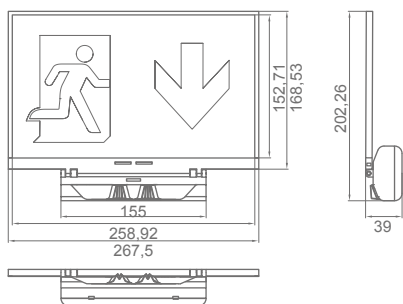

NEW

EXITALYA Opbouw LED's · LED de surface

- IP42
- IK04
- Lm 120
- 30m.
- LED 4000°K
- 1-3h.
- LiFePO₄
-
-
-
-
- 850°

DIMENSIES · DIMENSIONS

Opbouw wandmontage · Montage mural en surface

Opbouw plafondmontage · Montage au plafond en surface