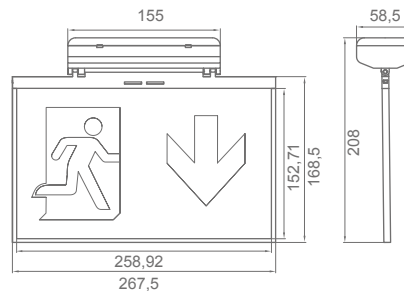

NEW

EXITALYA Opbouw LED's · LED de surface

- IP42
- IK04
- Lm 120
- 30m.
- LED 4000°K
- 1-3h.
- LiFePO₄
-
-
-
-
- 850°

DIMENSIES · DIMENSIONS

Opbouw wandmontage · Montage mural en surface

Opbouw plafondmontage · Montage au plafond en surface