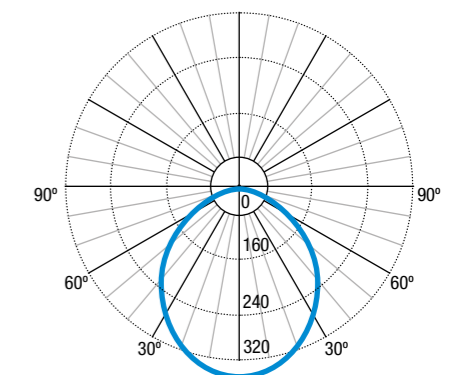

FOTOMETRISCHE CURVEN COURBES PHOTOMETRIQUES

LAGE TEMPERATURE · BASSES TEMPÉRATURES

Im lm	Type* Type*	Autonomie Autonomie	Batterij (eenheden/ah) Batterie (unités/ah)	Zelftest Test automatique
315	M/NM	1	3,2V 1,5A/h LFP	LAC9300LXP**

* M / NM: Werkt hetzelfde als een permanent armatuur, maar met een derde aansluiting waarmee het armatuur kan geschakeld worden.

M / NM: Même fonctionnement que le luminaire Permanent, avec une troisième borne qui permet que l'armature est commutable.

** Speciale referentie voor koelcellen. · Référence spéciale pour les chambres froides.

IP65 IK10 Lm 315 500 LED 4000°K 1-3h. LiFePO₄ -30° 850°