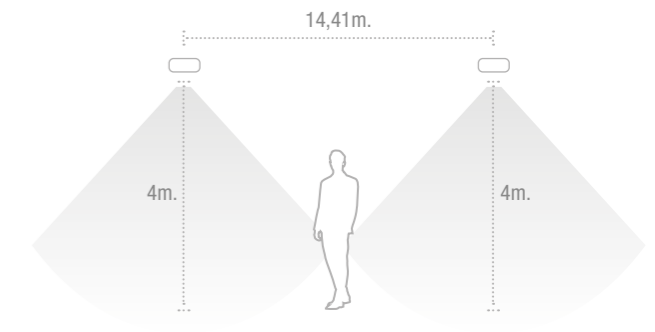

AFSTANDSTABEL · TABLEAUX D'ESPACEMENT

Positie Position	Hoogte Hauteur			
	2,5	3,0	3,5	4,0
	4,85	5,21	5,50	5,75
	11,83	12,81	13,66	14,41
	11,83	12,81	13,66	14,41
	11,83	12,81	13,66	14,41
	4,85	5,21	5,50	5,75

Afstanden berekend met 500 lm en $E_{min} = 1 \text{ lx}$ / Interdistances calculées avec 500 lm et $E_{min} = 1 \text{ lx}$

REFERENTIES · RÉFÉRENCES

Im lm	Type* Type*	Autonomie Autonomie	Batterij (eenheden/ah) Batterie (unités/ah)	Zelftest Test automatique	Adresseerbaar Adressable
315	M/NM	1	3,2V 1,5A/h LFP	LAE9300LXP	LAE9300LDPW
500	M/NM	1	6,4V 1,5A/h LFP	LAE9500LXP	LAE9500LDPW
300	M/NM	3	3,2V 3,0A/h LFP	LAE9300LXP3	LAE9300LDP3W
400	M/NM	3	6,4V 3,0A/h LFP	LAE9400LXP3	LAE9400LDP3W