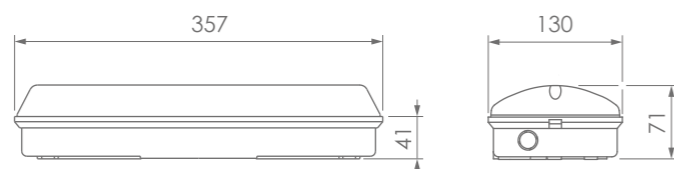

DIMENSIES · DIMENSIONS