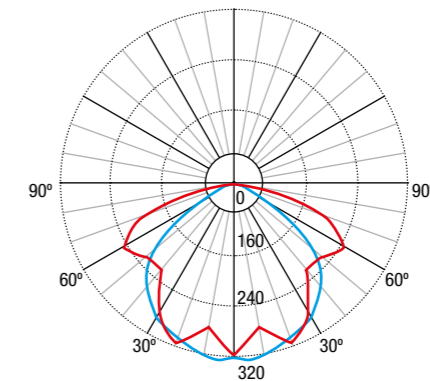

REFERENTIES · RÉFÉRENCES

LFP

Im lm	Type* Type*	Autonomie Autonomie	Batterij (eenheden/ah) Batterie (unités/ah)	Zelftest Test automatique	Adresseerbaar Adressable	Dali Dali
315	NM	1	3,2V 1,5A/h LFP	LDF9300LX		
500	NM	1	6,4V 1,5A/h LFP	LDF9500LX		
315	M	1	3,2V 1,5A/h LFP	LDF9300LXP	LDF9300LDPW	
500	M	1	6,4V 1,5A/h LFP	LDF9500LXP	LDF9500LDPW	
150	M	3	3,2V 1,5A/h LFP	LDF9150LXP3	LDF9150LDP3W	
300	M	1	3,2V 1,5A/h LFP			LDF9300LAP
250	M	3	2 x 3.2V 1.5Ah LFP			LDF9300LAP3

FOTOMETRISCHE CURVEN · COURBES PHOTOMETRIQUES