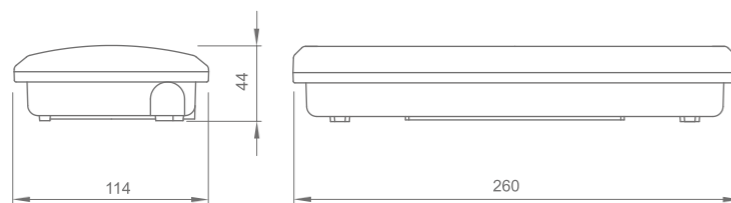

DIANA FLAT

IP42
IP65

IK04
IK10

Lm
315
500

LED
4000°K

1-3h.

LiFePO₄

DIMENSIES · DIMENSIONS