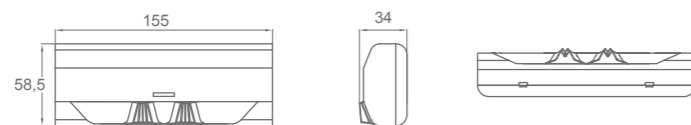

- fácil almacenamiento
- lentes 2 en 1
- exit sign
- fácil instalación
- diseño
- sostenibilidad

NOVEDAD

WALYA

Tamaño real

IP40

IK04

Lm
150
250

LED
4000°K

1-3h.

LiFePO₄

850°

DIMENSIONES

Diseñado por Ángel Díaz Cambronero

WALYA

ZEMPER

INTERDISTANCIAS