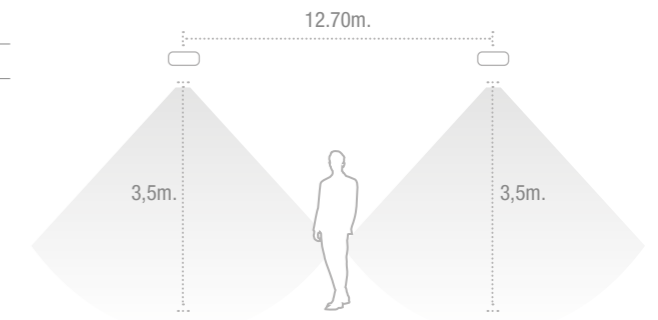

1-3h.

LiFePO₄

850°

DIMENSIONES

Diseñado por Ángel Díaz Cambronero

WALYA

ZEMPER

INTERDISTANCIAS

Posición	Altura				
	2,0	2,5	3,0	3,5	4,0
○ ↔ ○	12,27	12,80	12,85	12,70	12,19
○ ↔ ▨	4,57	4,24	4,00	3,61	3,24

Interdistancias calculadas con 250 lm y E_{min} = 1 lx

CURVAS ISOLUX

CURVAS FOTOMÉTRICAS

REFERENCIAS