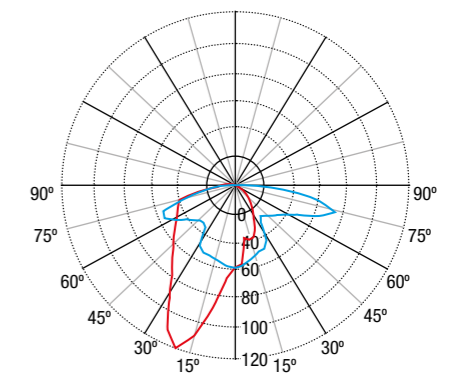

1-3h.

LiFePO₄

850°

DIMENSIONES

Diseñado por Ángel Díaz Cambronero

WALYA

ZEMPER

INTERDISTANCIAS

Posición	Altura				
	2,0	2,5	3,0	3,5	4,0
○ ↔ ○	12,27	12,80	12,85	12,70	12,19
○ ↔ ▨	4,57	4,24	4,00	3,61	3,24

Interdistancias calculadas con 250 lm y E_{min} = 1 lx

CURVAS ISOLUX

CURVAS FOTOMÉTRICAS

REFERENCIAS