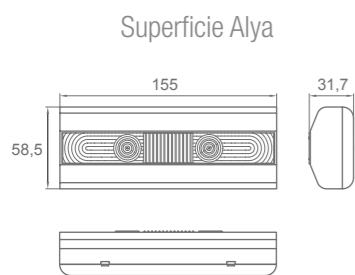

A  
Y  
A

La familia Alya está compuesta por tres tipos de luminarias:

- **Alya:** Luminaria para iluminación de emergencia
- **Walya:** Luminaria específica para pared y pasillo, pues consigue una increíble interdistancia
- **Exitalya:** Luminaria especialmente diseñada como luz de emergencia de señalización que se puede adaptar a cualquier posición o techo

- fácil almacenamiento
- lentes 2 en 1
- exit sign
- fácil instalación
- diseño
- sostenibilidad

Tamaño real

- IP40
- IK04
- Lm 100 400
- LED 4000°K
- 1-3h.
- LiFePO<sub>4</sub>
- 
- 
- 
- 
- 850°

Diseñado por Ángel Díaz Cambronero