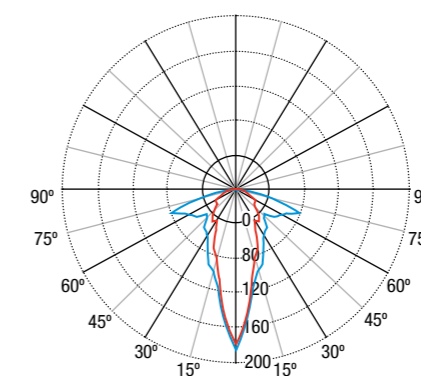

- fácil almacenamiento
- lentes 2 en 1
- exit sign
- fácil instalación
- diseño
- sostenibilidad

Tamaño real

- IP40
- IK04
- Lm 100 400
- LED 4000°K
- 1-3h.
- LiFePO<sub>4</sub>
- 
- 
- 
- 
- 850°

Diseñado por Ángel Díaz Cambronero

INTERDISTANCIAS

Posición	Altura			
	2,5	3,0	3,5	4,0
	3,72	4,47	4,53	4,59
	9,48	11,37	12,30	12,66
	12,11	14,53	15,19	15,56
	14,84	17,81	19,06	19,32
	5,54	6,65	6,68	6,60

Interdistancias calculadas con 400 lm y E<sub>min</sub> = 1 lx

CURVAS ISOLUX

CURVAS FOTOMÉTRICAS

REFERENCIAS

lm	Tipo*	Aut. (h)	Batería	Autotest	PVR (€)	Wireless	PVR (€)
100	P/NP	1	3,2V / 0,5Ah LFP	LYA3100LXP	78,75	LYA3100LDPW	125,44
200	P/NP	1	3,2V / 1,0Ah LFP	LYA3200LXP	84,00	LYA3200LDPW	134,40
400	P/NP	1	3,2V / 1,5Ah LFP	LYA3400LXP	91,88		
350	P/NP	1	3,2V / 1,5Ah LFP			LYA3400LDPW	142,16
300	P/NP	3	3,2V / 3,0Ah LFP	LYA3300LXP3	94,50		
260	P/NP	3	3,2V / 3,0Ah LFP			LYA3300LDP3W	145,04