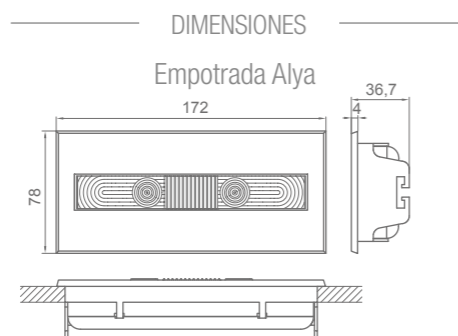

A  
Y  
A

La familia Alya está compuesta por tres tipos de luminarias:

- **Alya:** Luminaria para iluminación de emergencia
- **Walya:** Luminaria específica para pared y pasillo, pues consigue una increíble interdistancia
- **Exitalya:** Luminaria especialmente diseñada como luz de emergencia de señalización que se puede adaptar a cualquier posición o techo

- fácil almacenamiento
- lentes 2 en 1
- exit sign
- fácil instalación
- diseño
- sostenibilidad

Tamaño real

- IP40
- IK04
- Lm 100 400
- LED 4000°K
- 1-3h.
- LiFePO<sub>4</sub>
- 
- 
- 
- 
- 850°

Diseñado por Ángel Díaz Cambronero