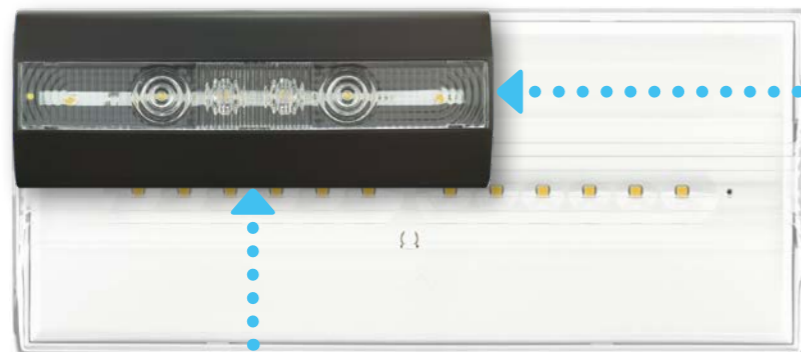

ACCESORIOS