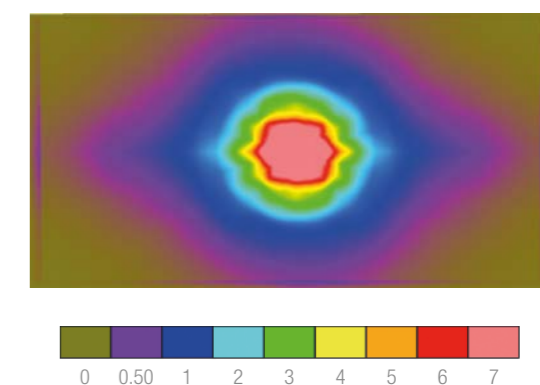

CURVAS ISOLUX