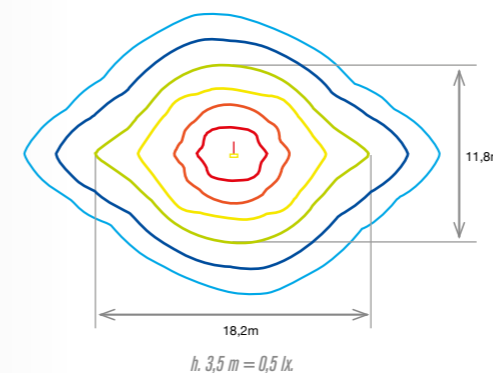

CURVAS ISOLUX