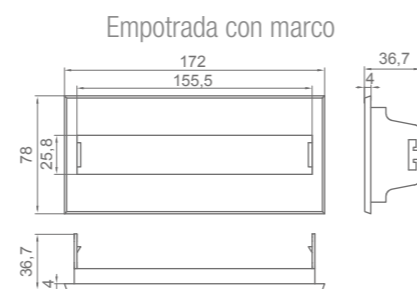

- fácil almacenamiento
- lentes 2 en 1
- exit sign
- fácil instalación
- diseño
- sostenibilidad

Tamaño real

- IP40
- IK04
- Lm 100 400
- LED 4000°K
- 1-3h.
- LiFePO<sub>4</sub>
- 
- 
- 
- 
- 850°

Diseñado por Ángel Díaz Cambronero

INTERDISTANCIAS

Posición	Altura			
	2,5	3,0	3,5	4,0
	3,72	4,47	4,53	4,59
	9,48	11,37	12,30	12,66
	12,11	14,53	15,19	15,56
	14,84	17,81	19,06	19,32
	5,54	6,65	6,68	6,60

Interdistancias calculadas con 400 lm y E<sub>min</sub> = 1 lx