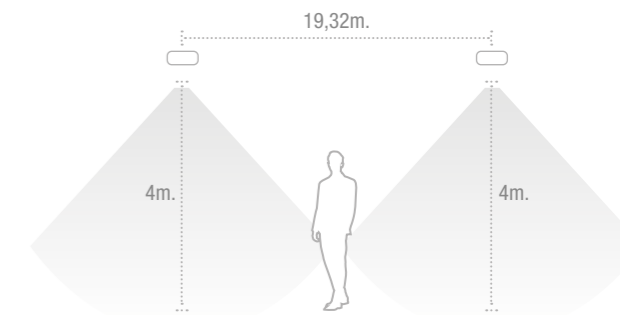

- fácil almacenamiento
- lentes 2 en 1
- exit sign
- fácil instalación
- diseño
- sostenibilidad

Tamaño real

- IP40
- IK04
- Lm 100 400
- LED 4000°K
- 1-3h.
- LiFePO<sub>4</sub>
- 
- 
- 
- 
- 850°

Diseñado por Ángel Díaz Cambronero

INTERDISTANCIAS

Posición	Altura			
	2,5	3,0	3,5	4,0
	3,72	4,47	4,53	4,59
	9,48	11,37	12,30	12,66
	12,11	14,53	15,19	15,56
	14,84	17,81	19,06	19,32
	5,54	6,65	6,68	6,60

Interdistancias calculadas con 400 lm y E<sub>min</sub> = 1 lx