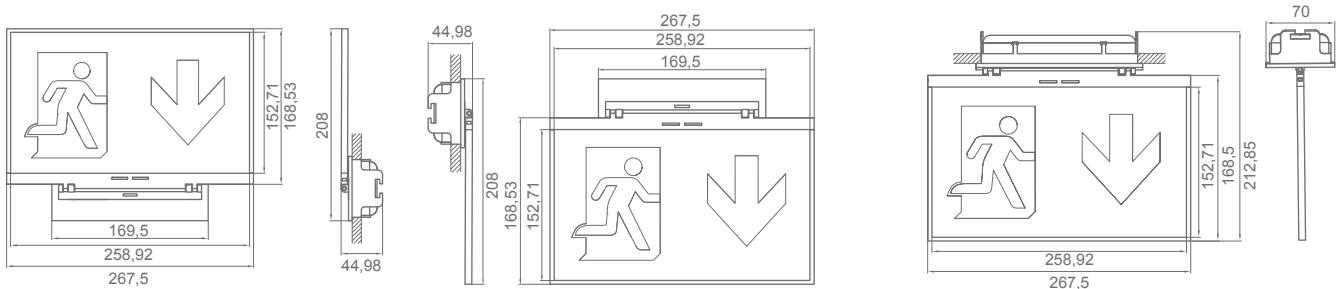

EXITALYA Empotrada

ZEMPER

IP40

IK04

30m.

LED
4000°K

1-3h.

LiFePO₄

850°

DIMENSIONES

Empotrada pared

Empotrada techo

REFERENCIAS

Dist. Visión	Tipo*	Aut. (h)	Batería	Autotest	PVR (€)	Wireless	PVR (€)
30	P	1	3,2V / 1,0Ah LFP	LYR3070LXP	86,52	LYR3070LDPW	134,18
30	P	3	3,2V / 1,5Ah LFP	LYR3070LXP3	100,04	LYR3070LDP3W	151,20