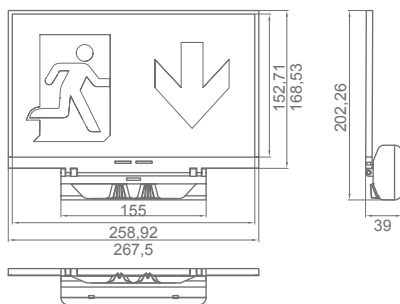

NOVEDAD

EXITALYA Pared

- IP40
- IK04
- Lm 120
- 30m.
- LED 4000°K
- 1-3h.
- LiFePO₄
-
-
-
-
- 850°

DIMENSIONES

Superficie pared

Superficie techo

REFERENCIAS

Im	Dist. Visión	Tipo*	Aut. (h)	Batería	Autotest	PVR (€)	Wireless	PVR (€)
120	30	P/NP	1	3,2V / 1,5Ah LFP	LYE3120LXP	97,34	LYE3120LDPW	145,60