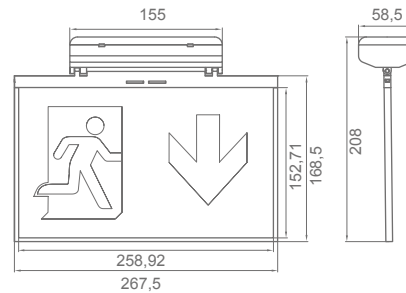

NOVEDAD

EXITALYA Pared

- IP40
- IK04
- Lm 120
- 30m.
- LED 4000°K
- 1-3h.
- LiFePO₄
-
-
-
-
- 850°

DIMENSIONES

Superficie pared

Superficie techo

REFERENCIAS

Im	Dist. Visión	Tipo*	Aut. (h)	Batería	Autotest	PVR (€)	Wireless	PVR (€)
120	30	P/NP	1	3,2V / 1,5Ah LFP	LYE3120LXP	97,34	LYE3120LDPW	145,60