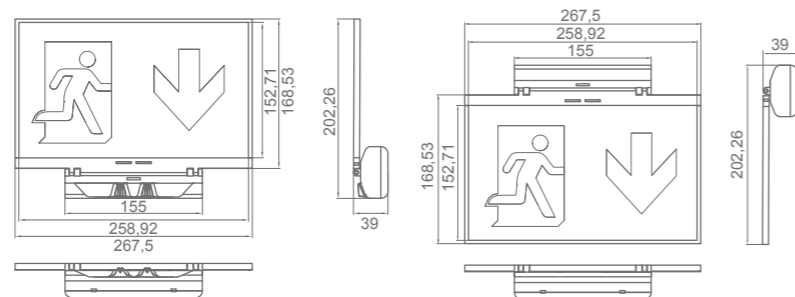

NOVEDAD

EXITALYA Superficie

EXITALYA
ZEMPER

- IP40
- IK04
- 30m.
- LED 4000°K
- 1-3h.
- LiFePO₄
- Leaf icon
- Wi-Fi icon
- Gear icon
- Prohibited sign icon
- 850°

DIMENSIONES

Superficie techo

Superficie pared