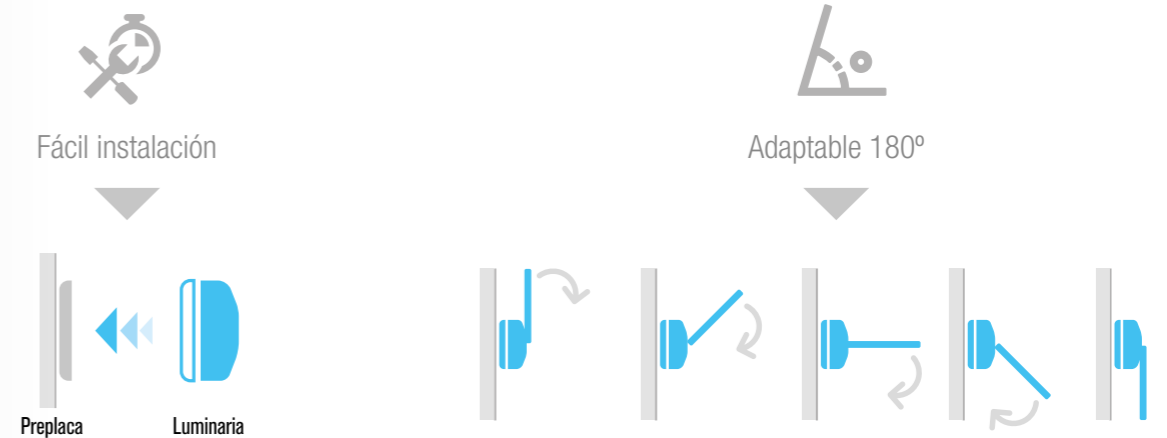

NOVEDAD

EXITALYA Superficie

EXITALYA
ZEMPER

- IP40
- IK04
- 30m.
- LED 4000°K
- 1-3h.
- LiFePO₄
- Leaf icon
- Wi-Fi icon
- Gear icon
- Prohibited sign icon
- 850°

DIMENSIONES

Superficie techo

Superficie pared

*P: funcionamiento permanente.
Versión negra bajo pedido. 6

Se suministra con un juego completo de pictogramas.

Diseñado por Ángel Díaz Cambronero.