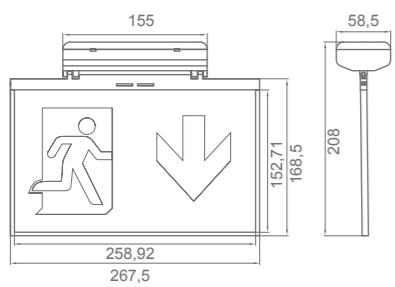

NOVEDAD

EXITALYA Superficie

EXITALYA
ZEMPER

- IP40
- IK04
- 30m.
- LED 4000°K
- 1-3h.
- LiFePO₄
- Leaf icon
- Wi-Fi icon
- Gear icon
- Prohibited sign icon
- 850°

DIMENSIONES

Superficie techo

Superficie pared