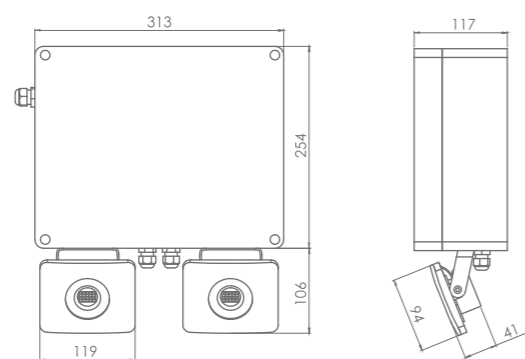

### DIMENSIONES

### CURVAS FOTOMÉTRICAS

- IP42
- IK04
- 1h.
- LED 4000°K
- Lm 1500 3300
- Ni-Cd
- LiFePO<sub>4</sub>
- 
- 
- 
- 

DIMENSIONES

INTERDISTANCIAS

Posición	Altura			
	6	8	10	12
	21,69	25,88	29,07	31,58
	10,00	10,99	11,57	11,78