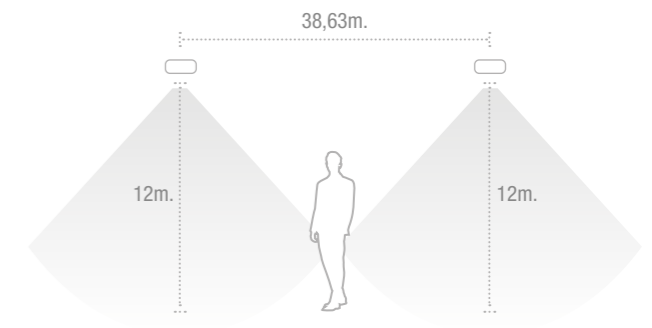

INTERDISTANCIAS

Posición	Altura			
	6	8	10	12
	25,13	30,19	34,45	38,63
	12,34	14,21	15,46	16,35

Interdistancias calculadas con 3.300 lm y E_{min} = 1 lx