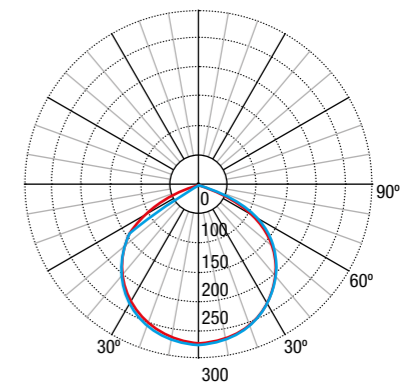

### DIMENSIONES

### INTERDISTANCIAS

Posición	Altura			
	6	8	10	12
	25,13	30,19	34,45	38,63
	12,34	14,21	15,46	16,35

Interdistancias calculadas con 3.300 lm y E<sub>min</sub> = 1 lx

### CURVAS FOTOMÉTRICAS

- IP42
- IK04
- 1h.
- LED 4000°K
- Lm 1500 3300
- Ni-Cd
- LiFePO<sub>4</sub>
- 
- 
- 
- 

DIMENSIONES

INTERDISTANCIAS

Posición	Altura			
	6	8	10	12
	21,69	25,88	29,07	31,58
	10,00	10,99	11,57	11,78