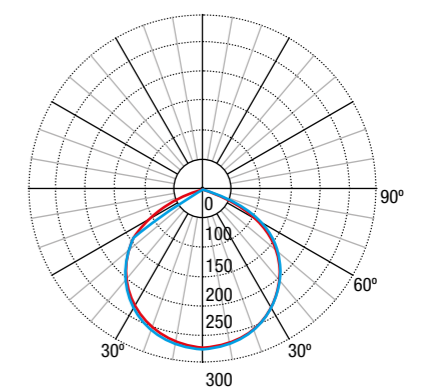

### DIMENSIONES

### CURVAS FOTOMÉTRICAS

- IP42
- IK04
- 1h.
- LED 4000°K
- Lm 1500 3300
- Ni-Cd
- LiFePO<sub>4</sub>
- 
- 
- 
- 

DIMENSIONES

INTERDISTANCIAS

Posición	Altura			
	6	8	10	12
	21,69	25,88	29,07	31,58
	10,00	10,99	11,57	11,78

\*NP: funciona solo en caso de ausencia de red.

CURVAS FOTOMÉTRICAS