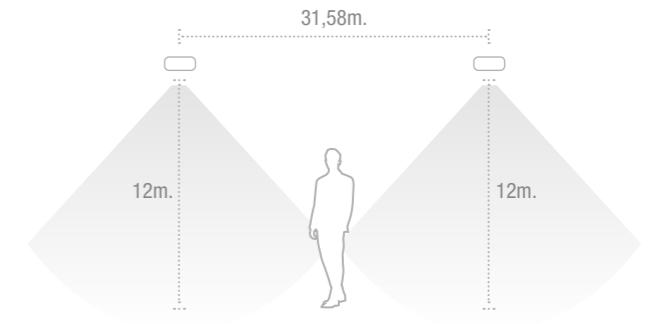

INTERDISTANCIAS

Posición	Altura			
	6	8	10	12
	21,69	25,88	29,07	31,58
	10,00	10,99	11,57	11,78

Interdistancias calculadas con 1.500 lm y E_{min} = 1 lx