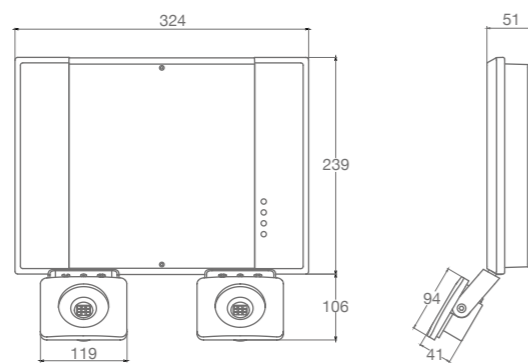

### DIMENSIONES

### CURVAS FOTOMÉTRICAS

- IP42
- IK04
- 1h.
- LED 4000°K
- Lm 1500 3300
- Ni-Cd
- LiFePO<sub>4</sub>
- 
- 
- 
- 

DIMENSIONES

INTERDISTANCIAS

Posición	Altura			
	6	8	10	12
	21,69	25,88	29,07	31,58
	10,00	10,99	11,57	11,78