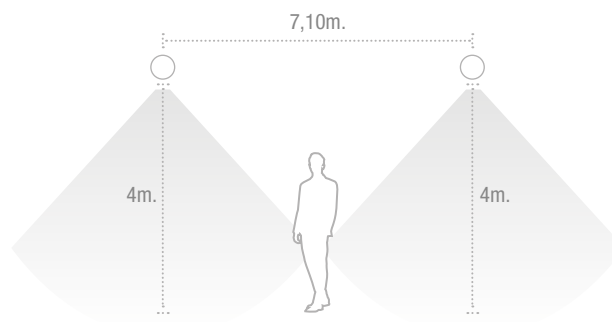

DIMENSIONES

INTERDISTANCIAS

Posición	Altura			
	2,5	3,0	3,5	4,0
	2,52	2,48	2,32	2,04
	6,81	7,06	7,15	7,10

Interdistancias calculadas con 110 lm y $E_{min} = 1 lx$

CURVAS FOTOMÉTRICAS

REFERENCIAS

lm	Tipo*	Aut. (h)	Batería	Estándar	PVR (€)
110	P/NP	3	3,6V / 1,6Ah NiMH	LCS3110ECC3	122,83