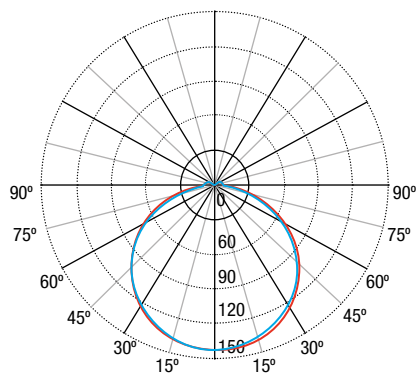

DIMENSIONES

INTERDISTANCIAS

Posición	Altura			
	2,5	3,0	3,5	4,0
	2,52	2,48	2,32	2,04
	6,81	7,06	7,15	7,10

Interdistancias calculadas con 110 lm y $E_{min} = 1 lx$

CURVAS FOTOMÉTRICAS

REFERENCIAS

lm	Tipo*	Aut. (h)	Batería	Estándar	PVR (€)
110	P/NP	3	3,6V / 1,6Ah NiMH	LCS3110ECC3	122,83