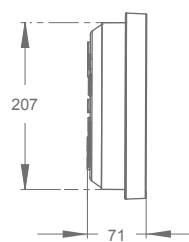

DIMENSIONES

INTERDISTANCIAS

Posición	Altura			
	2,5	3,0	3,5	4,0
	2,52	2,48	2,32	2,04
	6,81	7,06	7,15	7,10

Interdistancias calculadas con 110 lm y $E_{min} = 1 lx$

CURVAS FOTOMÉTRICAS

REFERENCIAS

lm	Tipo*	Aut. (h)	Batería	Estándar	PVR (€)
110	P/NP	3	3,6V / 1,6Ah NiMH	LCS3110ECC3	122,83