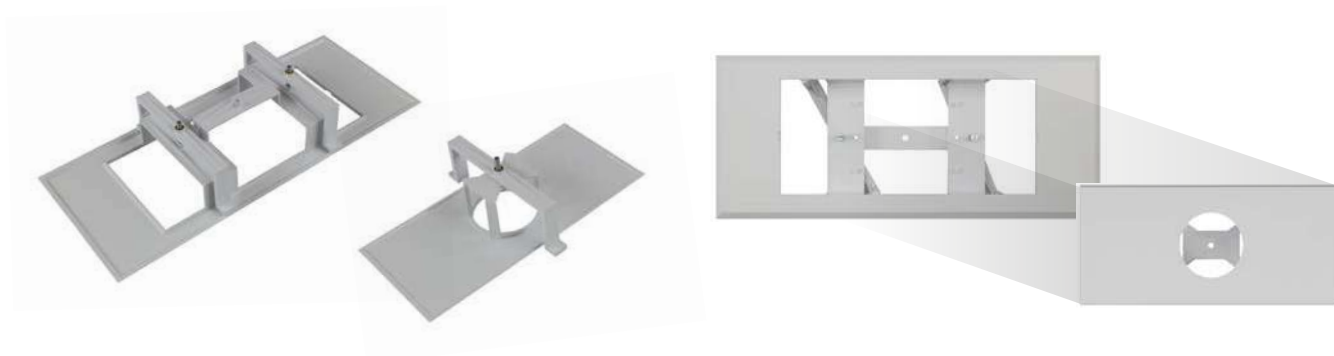

# MARCOS UNIVERSALES

Para que todo encaje

Alta compatibilidad  
con medidas del  
mercado

Material  
resistente

Adaptable a  
techo y pared

Fácil  
montaje

## MARCO UNIVERSAL XENA/DIANA para huecos de **8W**

Marco compatible para modelos de  
las series DIANA y XENA.

Para medida máx. recomendada 365x132 mm

## MARCO UNIVERSAL SPAZIO para huecos de **6W**

Marco compatible para cualquier modelo  
de nuestra serie SPAZIO.

Para medida máx. recomendada 254x90 mm

## MARCO UNIVERSAL XENA/DIANA + LUMINARIA SPAZIO para huecos de **8W+SPAZIO**

Con esta opción puede pasar de una  
luminaria de 8W Fluor o LED a una  
luminaria de la serie Spazio.

Para medida máx. recomendada 365x132 mm