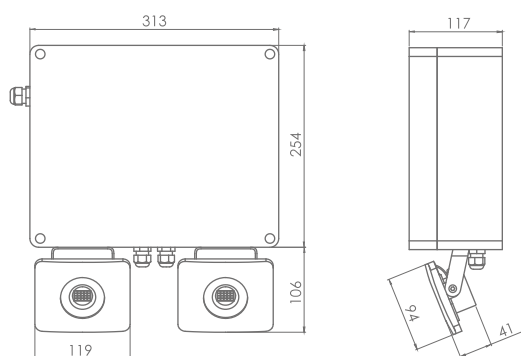

-30°

DIMENSIONES

INTERDISTANCIAS

Posición	Altura			
	6	8	10	12
	25,13	30,19	34,45	38,63
	12,34	14,21	15,46	16,35

Interdistancias calculadas con 3.300 lm y $E_{min} = 1 \text{ lx}$

REFERENCIAS

lm	Tipo*	Aut. (h)	Batería	Estándar	PVR (€)	Autotest	PVR (€)	Wireless	PVR (€)
1500	NP	1	12,8V / 3Ah LFP	PME1500LC	325,13	PME1500LX	379,49	PME1500LDW	449,00
1500	NP	3	2 x 12,8V / 3Ah LFP	PME1500LC3	394,51	PME1500LX3	407,25	PME1500LD3W	477,75
2500	NP	2	2 x 12,8V / 3Ah LFP			PME2500LX2	458,35		
3250	NP	1	2 x 12,8V / 3Ah LFP	PME3000LC	391,00				
3300	NP	1	2 x 12,8V / 3Ah LFP			PME3000LX	455,92	PME3000LDW	528,15