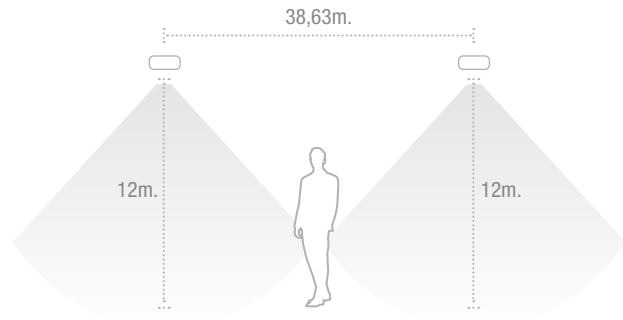

-30°

DIMENSIONES

INTERDISTANCIAS

Posición	Altura			
	6	8	10	12
	25,13	30,19	34,45	38,63
	12,34	14,21	15,46	16,35

Interdistancias calculadas con 3.300 lm y $E_{min} = 1 \text{ lx}$

REFERENCIAS

lm	Tipo*	Aut. (h)	Batería	Estándar	PVR (€)	Autotest	PVR (€)	Wireless	PVR (€)
1500	NP	1	12,8V / 3Ah LFP	PME1500LC	325,13	PME1500LX	379,49	PME1500LDW	449,00
1500	NP	3	2 x 12,8V / 3Ah LFP	PME1500LC3	394,51	PME1500LX3	407,25	PME1500LD3W	477,75
2500	NP	2	2 x 12,8V / 3Ah LFP			PME2500LX2	458,35		
3250	NP	1	2 x 12,8V / 3Ah LFP	PME3000LC	391,00				
3300	NP	1	2 x 12,8V / 3Ah LFP			PME3000LX	455,92	PME3000LDW	528,15