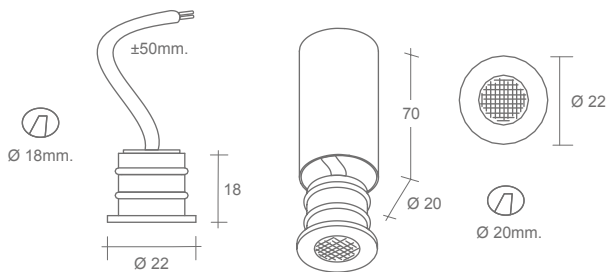

# MINIMINOR

Minimalismo en balizados

IP67 IK09 LED 4000°K INOX 850°

## DIMENSIONES