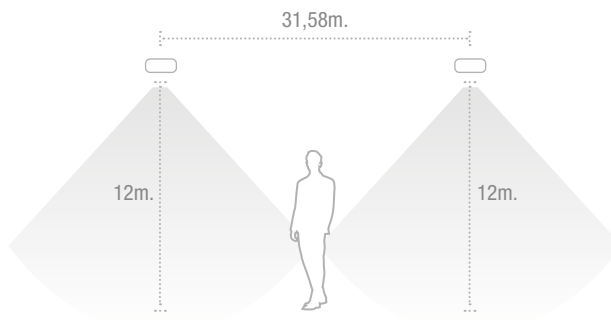

PFL

- IP42
- IK04
- 1h.
- LED 4000°K
- Lm 1500 3300
- Ni-Cd
- LiFePO₄
-
-
-
-

DIMENSIONES

CE

INTERDISTANCIAS

| Posición | Altura | | | |
|---|--------|-------|-------|-------|
| | 6 | 8 | 10 | 12 |
|  | 21,69 | 25,88 | 29,07 | 31,58 |
|  | 10,00 | 10,99 | 11,57 | 11,78 |

Interdistancias calculadas con 1.500 lm y $E_{min} = 1 \text{ lx}$

REFERENCIAS

| lm | Tipo* | Aut. (h) | Baterías (Uds./Ah) | Estándar | PVR (€) | Autotest | PVR (€) | Wireless | PVR (€) |
|------|-------|----------|---------------------|-----------|---------|-----------|---------|------------|---------|
| 1500 | NP | 1 | 12,8V / 3Ah LFP | PFL1500LC | 261,35 | PFL1500LX | 287,56 | PFL1500LDW | 342,60 |
| 3300 | NP | 1 | 2 x 12,8V / 3Ah LFP | PFL3000LC | 329,52 | PFL3000LX | 349,17 | PFL3000LDW | 375,20 |

*NP: funciona solo en caso de ausencia de red.

CURVAS FOTOMÉTRICAS