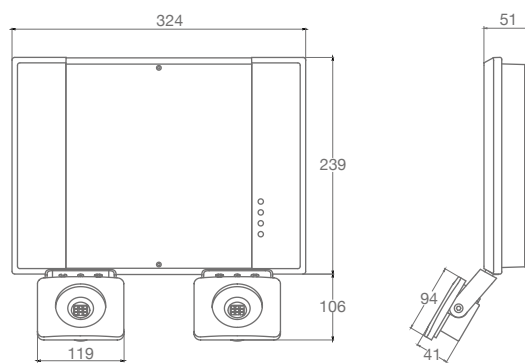

PFL

- IP42
- IK04
- 1h.
- LED 4000°K
- Lm 1500 3300
- Ni-Cd
- LiFePO₄
-
-
-
-

DIMENSIONES

CE

INTERDISTANCIAS

| Posición | Altura | | | |
|---|--------|-------|-------|-------|
| | 6 | 8 | 10 | 12 |
|  | 21,69 | 25,88 | 29,07 | 31,58 |
|  | 10,00 | 10,99 | 11,57 | 11,78 |