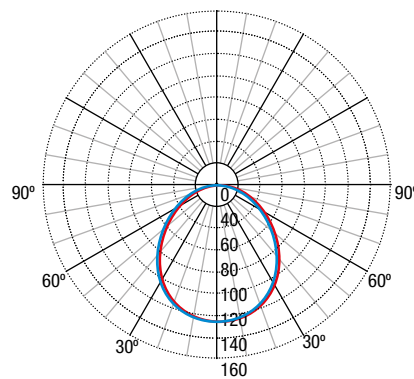

CURVAS FOTOMÉTRICAS

Lentes Antipánico

Max= 391,8 cd/klm

REFERENCIAS

Lm	Tipo*	Aut. (h)	Batería	Estándar	PVR (€)	Autotest	PVR (€)	Wireless	PVR (€)
50	NP	1	3,6V / 0,3Ah Ni-Cd	LUZ3050C	24,24	LUZ3050X	32,45		
100	NP	1	3,6V / 0,8Ah Ni-Cd	LUZ3100C	30,83	LUZ3100X	38,93		
150	NP	1	3,6V / 0,8Ah Ni-Cd	LUZ3150C	36,14	LUZ3150X	43,26		
220	NP	1	3,6V / 0,8Ah Ni-Cd	LUZ3200C	40,39	LUZ3200X	48,67		
300	NP	1	3,6V / 1,1Ah Ni-Cd	LUZ3300C	48,58	LUZ3300X	56,24		
550	NP	1	2 x 3,2V / 1,5Ah LFP	LUZ3500LC	69,62	LUZ3500LX	76,79		
150	NP	2	3,6V / 1,1Ah Ni-Cd	LUZ3150C2	49,43	LUZ3150X2	56,24		
350	NP	2	2 x 3,2V / 1,5Ah LFP	LUZ3300LC2	70,69	LUZ3300LX2	78,41		
100	P/NP	1	3,2V / 0,5Ah LFP	LUZ3100LCP	48,90	LUZ3100LXP	64,89	LUZ3100LDPW	117,60
150	P/NP	1	3,2V / 1,0Ah LFP	LUZ3150LCP	51,02	LUZ3150LXP	70,30	LUZ3150LDPW	123,20
285	P/NP	1	3,2V / 1,0Ah LFP	LUZ3300LCP	69,09	LUZ3300LXP	81,11	LUZ3300LDPW	128,80
400	P/NP	1	3,2V / 1,5Ah LFP	LUZ3400LCP	75,09	LUZ3400LXP	87,55	LUZ3400LDPW	132,50
150	P/NP	2	3,2V / 1,0Ah LFP			LUZ3150LXP2	75,71	LUZ3150LDP2W	117,60
250	P/NP	2	3,2V / 1,5Ah LFP			LUZ3250LXP2	91,93	LUZ3250LDP2W	128,80

*NP: funciona solo en caso de ausencia de red.

*P/NP: Posibilidad de funcionamiento permanente o no permanente mediante tercera borna de selección.
Para la versión en color negro, agregue una "N" al final de la referencia.

12