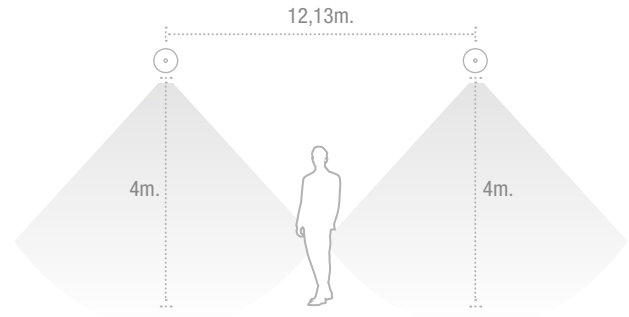

850°

DIMENSIONES

INTERDISTANCIAS

Antipánico

Posición	Altura			
	2,5	3,0	3,5	4,0
	4,10	4,39	4,62	4,80
	9,97	10,78	11,48	12,08
	10,02	10,83	11,53	12,13
	9,98	10,79	11,49	12,08
	4,07	4,36	4,59	4,76

Interdistancias calculadas con 300 lm y $E_{min} = 1 lx$