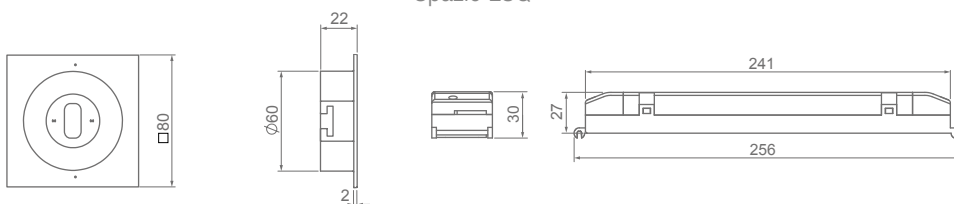

## DIMENSIONES

Spazio LSR

CE

# SPAZIO Q

IP40

IK04

Lm  
200  
250

LED  
4000°K

1-2h.

LiFePO<sub>4</sub>

850°

## DIMENSIONES

Spazio LSQ

22

ZEMPER

37