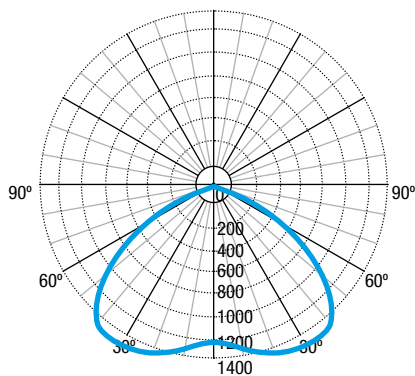

## INTERDISTANCIAS

Evacuación

Posición	Altura			
	2,5	3,0	3,5	4,0
⦶ ↔ ○	2,73	2,75	2,74	2,70
○ ↔ ○	7,39	7,61	7,74	7,79
○ ↔ ○	14,78	15,47	15,86	16,07
○ ↔ ○	23,07	24,15	24,95	25,41
○ ↔ ⦶	9,00	9,23	9,34	9,30

Interdistancias calculadas con 250 lm y  $E_{min} = 1 lx$

Antipánico

Posición	Altura			
	2,5	3,0	3,5	4,0
⦶ ↔ ○	4,27	4,50	4,66	4,76
○ ↔ ○	10,46	11,33	12,06	12,53

Interdistancias calculadas con 250 lm y  $E_{min} = 1 lx$

## CURVAS FOTOMÉTRICAS

Lentes Antipánico

Max= 270,3 cd/km

Lentes Evacuación

Max= 1 410,9 cd/km