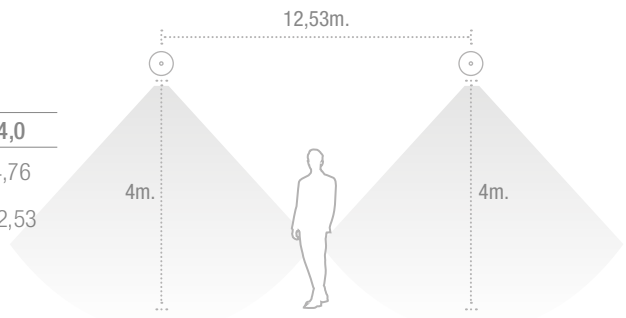

## INTERDISTANCIAS

Evacuación

Posición	Altura			
	2,5	3,0	3,5	4,0
⦶ ↔ ○	2,73	2,75	2,74	2,70
○ ↔ ○	7,39	7,61	7,74	7,79
○ ↔ ○	14,78	15,47	15,86	16,07
○ ↔ ○	23,07	24,15	24,95	25,41
○ ↔ ⦶	9,00	9,23	9,34	9,30

Interdistancias calculadas con 250 lm y  $E_{min} = 1 lx$

Antipánico

Posición	Altura			
	2,5	3,0	3,5	4,0
⦶ ↔ ○	4,27	4,50	4,66	4,76
○ ↔ ○	10,46	11,33	12,06	12,53

Interdistancias calculadas con 250 lm y  $E_{min} = 1 lx$