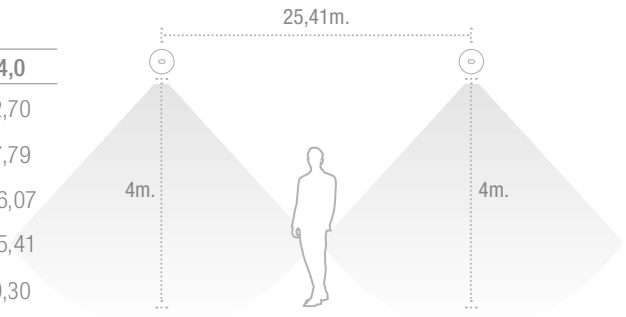

SPAZIO R

ZEMPER

INTERDISTANCIAS

Posición	Altura			
	2,5	3,0	3,5	4,0
⦶ ↔ ○	2,73	2,75	2,74	2,70
○ ↔ ○	7,39	7,61	7,74	7,79
○ ↔ ○	14,78	15,47	15,86	16,07
○ ↔ ○	23,07	24,15	24,95	25,41
○ ↔ ⦶	9,00	9,23	9,34	9,30

Interdistancias calculadas con 250 lm y $E_{min} = 1 lx$