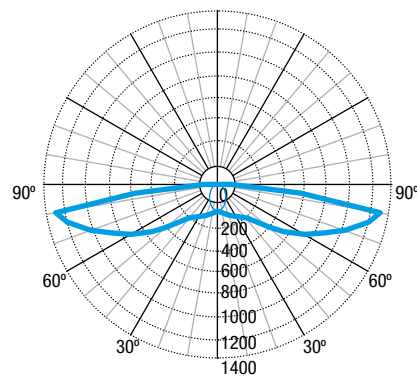

## CURVAS FOTOMÉTRICAS

Lentes Antipánico

Max= 270,3 cd/km

Lentes Evacuación

Max= 1 410,9 cd/km