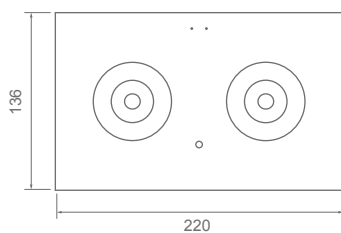

LED
4000°K

1-2h.
[Battery icon]

LiFePO₄

850°

DIMENSIONES

SPAZIO T·LED·

ZEMPER

SPAZIO T·LED·

ZEMPER

INTERDISTANCIAS

Antipánico

Posición	Altura			
	2,5	3,0	3,5	4,0
	4,66	5,19	5,67	6,09
	10,56	11,91	13,12	14,20
	10,61	12,01	13,25	14,37
	10,66	12,09	13,36	14,52
	4,75	5,31	5,82	6,27

Interdistancias calculadas con 500 lm y $E_{min} = 1 \text{ lx}$