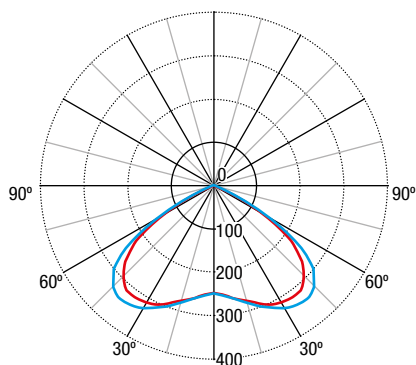

*P/NP: Posibilidad de funcionamiento permanente o no permanente mediante tercera borna de selección.

Referencias LST***OL*** disponen de lente ambiente. Referencias LST***1L*** disponen de lente pasillo. Referencias LST***2L*** disponen de lente pared.
Para solicitar luminaria con "lente pasillo cruce techo" consulte con nuestro Dpto. Comercial.

CURVAS FOTOMÉTRICAS

Lentes Antipánico

Max= 270,3 cd/klm

Asimétricas Montaje Pared

Max= 587,4 cd/klm

Lentes Evacuación

Max= 1 410,9 cd/klm

ACCESORIOS