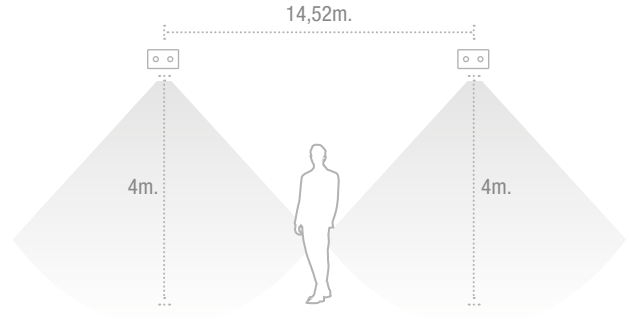

LED
4000°K

1-2h.
[Battery icon]

LiFePO₄

850°

DIMENSIONES

SPAZIO T·LED·

ZEMPER

SPAZIO T·LED·

ZEMPER

INTERDISTANCIAS

Antipánico

Posición	Altura			
	2,5	3,0	3,5	4,0
	4,66	5,19	5,67	6,09
	10,56	11,91	13,12	14,20
	10,61	12,01	13,25	14,37
	10,66	12,09	13,36	14,52
	4,75	5,31	5,82	6,27

Interdistancias calculadas con 500 lm y $E_{min} = 1 \text{ lx}$

Evacuación

Posición	Altura			
	2,5	3,0	3,5	4,0
	3,43	3,75	3,91	3,93
	7,75	8,80	9,64	10,28
	15,27	17,28	19,25	21,02
	22,98	26,23	29,23	32,01
	10,36	11,71	12,94	14,01

Interdistancias calculadas con 500 lm y $E_{min} = 1 \text{ lx}$