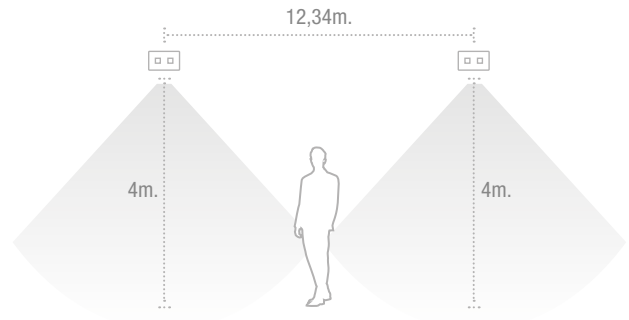

Posición	Altura			
	2,5	3,0	3,5	4,0
	9,26	10,29	11,37	12,34
	4,07	4,54	4,94	5,26

Interdistancias calculadas con 500 lm y $E_{min} = 1 \text{ lx}$