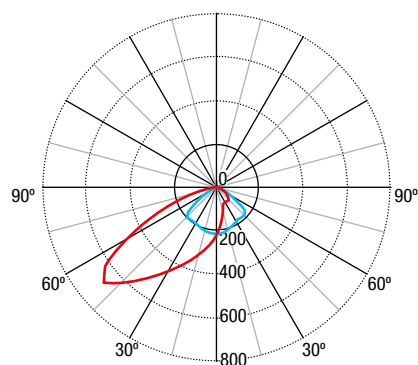

CURVAS FOTOMÉTRICAS

Lentes Antipánico

Max= 270,3 cd/klm

Asimétricas Montaje Pared

Max= 587,4 cd/klm

Lentes Evacuación

Max= 1 410,9 cd/klm

ACCESORIOS