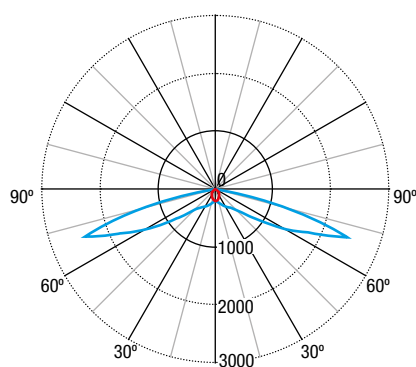

CURVAS FOTOMÉTRICAS

Lentes Antipánico

Max= 270,3 cd/klm

Asimétricas Montaje Pared

Max= 587,4 cd/klm

Lentes Evacuación

Max= 1 410,9 cd/klm

ACCESORIOS