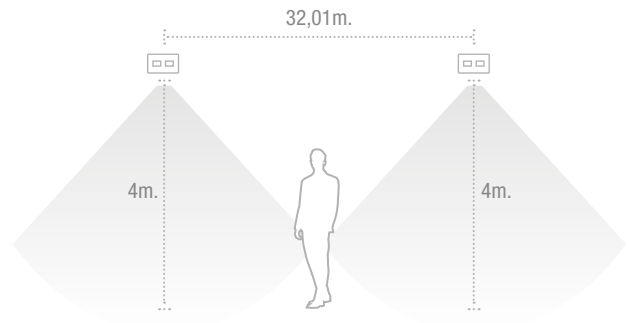

LED
4000°K

1-2h.
[Battery icon]

LiFePO₄

850°

DIMENSIONES

SPAZIO T·LED·

ZEMPER

SPAZIO T·LED·

ZEMPER

INTERDISTANCIAS

Antipánico

Posición	Altura			
	2,5	3,0	3,5	4,0
	4,66	5,19	5,67	6,09
	10,56	11,91	13,12	14,20
	10,61	12,01	13,25	14,37
	10,66	12,09	13,36	14,52
	4,75	5,31	5,82	6,27

Interdistancias calculadas con 500 lm y $E_{min} = 1 \text{ lx}$

Evacuación

Posición	Altura			
	2,5	3,0	3,5	4,0
	3,43	3,75	3,91	3,93
	7,75	8,80	9,64	10,28
	15,27	17,28	19,25	21,02
	22,98	26,23	29,23	32,01
	10,36	11,71	12,94	14,01

Interdistancias calculadas con 500 lm y $E_{min} = 1 \text{ lx}$