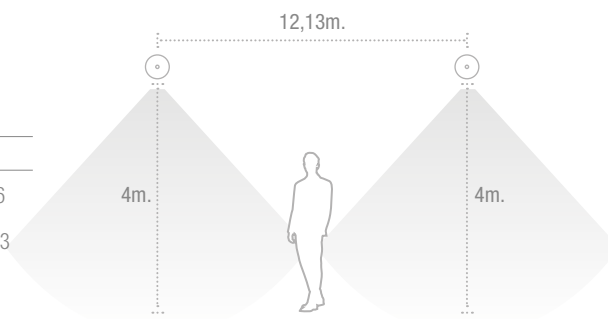

## DIMENSIONES

## INTERDISTANCIAS

Evacuación

Posición	Altura			
	2,5	3,0	3,5	4,0
	2,93	3,10	3,09	3,03
	6,78	7,60	8,28	8,64
	13,14	14,77	16,26	17,65
	19,97	22,43	24,77	26,94
	8,81	9,88	10,84	11,72

Interdistancias calculadas con 250 lm y  $E_{min} = 1 lx$

Antipánico

Posición	Altura			
	2,5	3,0	3,5	4,0
	4,00	4,42	4,77	5,06
	9,21	10,27	11,26	12,13

Interdistancias calculadas con 250 lm y  $E_{min} = 1 lx$

Asimétricas  
Montaje Pared

Posición	Altura			
	2,5	3,0	3,5	4,0
	10,13	10,99	11,70	12,27
	4,83	5,25	5,57	5,84

## CURVAS FOTOMÉTRICAS