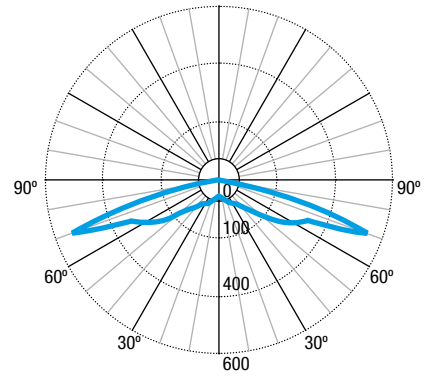

Lentes Evacuación

Max= 2 162 cd/klm