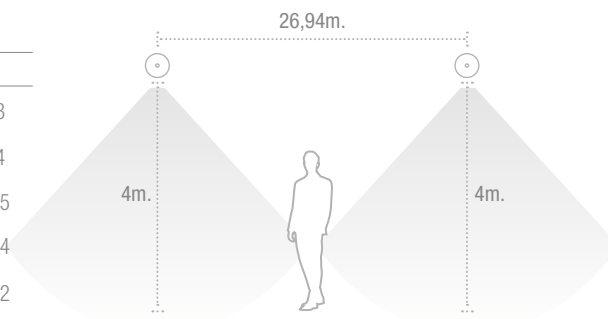

## DIMENSIONES

# SPAZIO PLUS

ZEMPER

## INTERDISTANCIAS

Evacuación

Posición	Altura			
	2,5	3,0	3,5	4,0
	2,93	3,10	3,09	3,03
	6,78	7,60	8,28	8,64
	13,14	14,77	16,26	17,65
	19,97	22,43	24,77	26,94
	8,81	9,88	10,84	11,72

Interdistancias calculadas con 250 lm y  $E_{min} = 1 lx$

## CURVAS FOTOMÉTRICAS