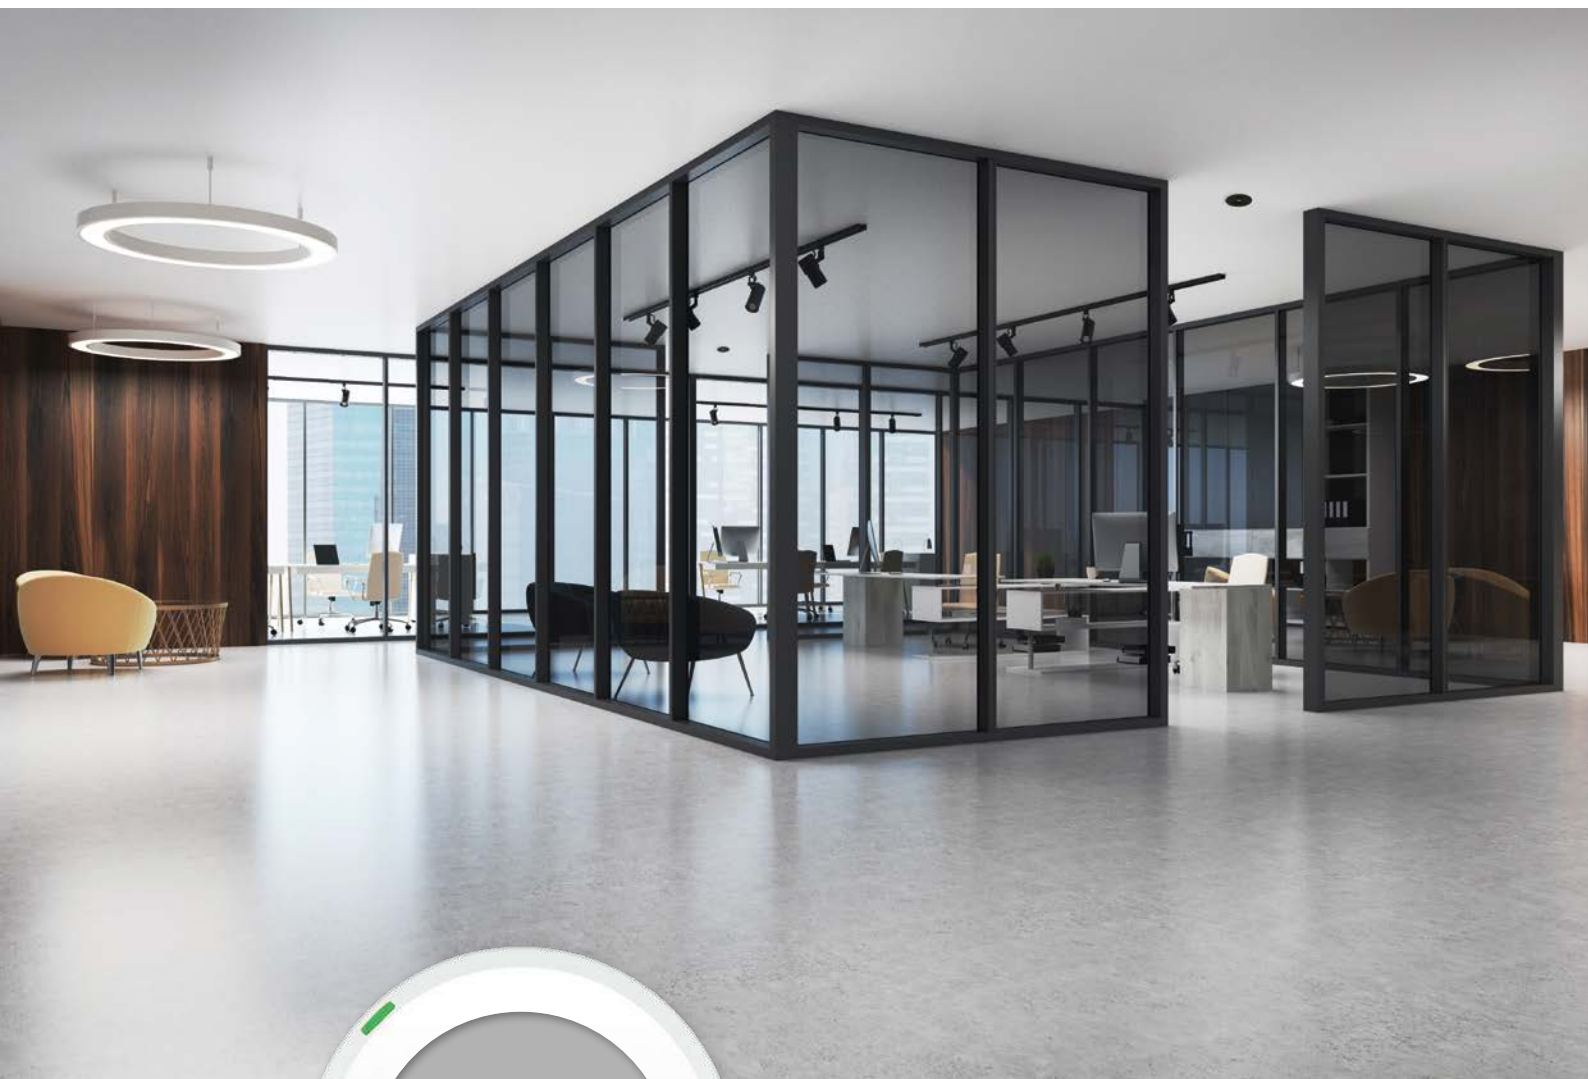

SPAZIO PLUS LENTES INTERCAMBIABLES

ZEMPER

Accesorio ref. APL0012

ZEMPER