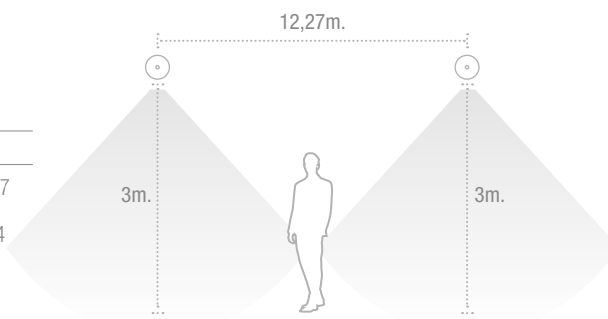

## DIMENSIONES

## INTERDISTANCIAS

Evacuación

Posición	Altura			
	2,5	3,0	3,5	4,0
	2,93	3,10	3,09	3,03
	6,78	7,60	8,28	8,64
	13,14	14,77	16,26	17,65
	19,97	22,43	24,77	26,94
	8,81	9,88	10,84	11,72

Interdistancias calculadas con 250 lm y  $E_{min} = 1 lx$

Antipánico

Posición	Altura			
	2,5	3,0	3,5	4,0
	4,00	4,42	4,77	5,06
	9,21	10,27	11,26	12,13

Interdistancias calculadas con 250 lm y  $E_{min} = 1 lx$

Asimétricas  
Montaje Pared

Posición	Altura			
	2,5	3,0	3,5	4,0
	10,13	10,99	11,70	12,27
	4,83	5,25	5,57	5,84

Interdistancias calculadas con 250 lm y  $E_{min} = 1 lx$