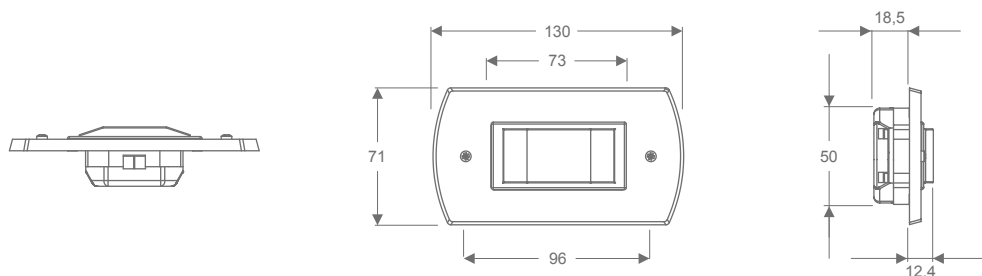

DIMENSIONES

ACCESORIOS

AEPO011
Caja Empotrar
0,70€

ZEMPER

101