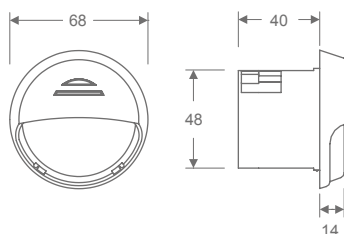

DIMENSIONES

LPV + AEC170

LPV

Vulcano + AEM07

ACCESORIOS

AEC170
Caja Empotrar Corta
0,70€

AEM07(X)
Marco Embelador
Cuadrado colores
5,57€