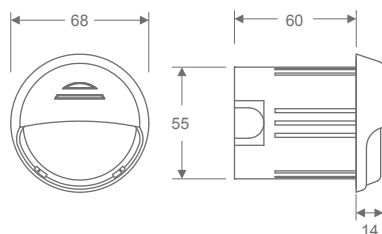

DIMENSIONES

LPV + AEC170

LPV

Vulcano + AEM07

ACCESORIOS

AEC170
Caja Empotrar Corta
0,70€

AEM07(X)
Marco Embelador
Cuadrado colores
5,57€