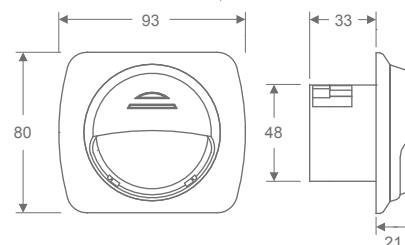

DIMENSIONES

LPV + AEC170

LPV

Vulcano + AEM07

ACCESORIOS

AEC170
Caja Empotrar Corta
0,70€

AEM07(X)
Marco Embelador
Cuadrado colores
5,57€