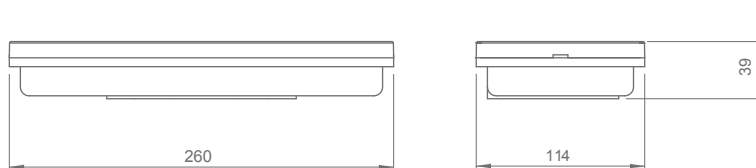

850°

DIMENSIONES

REFERENCIAS

Im	Tipo*	Aut. (h)	Batería	Estándar	PVR (€)	Autotest	PVR	Wireless	PVR (€)
75	NP	1	3,6V / 0,3Ah Ni-Cd	LXF9070C	24,44				
100	NP	1	3,6V / 0,8Ah Ni-Cd	LXF9100C	28,76				
150	NP	1	3,6V / 0,8Ah Ni-Cd	LXF9150C	34,08				
200	NP	1	3,6V / 0,8Ah Ni-Cd	LXF9200C	40,45				
350	NP	1	3,6V / 1,6Ah Ni-Cd	LXF9300C	51,62				
500	NP	1	4,8V / 1,6Ah Ni-Cd	LXF9500C	68,56				
680	NP	1	6,0V / 1,6Ah Ni-Cd	LXF9700C	74,16				
75	P/NP	1	3,6V / 0,8Ah Ni-Cd	LXF9100CP	44,71				
150	P/NP	1	3,6V / 0,8Ah Ni-Cd	LXF9150CP	46,83				
200	P/NP	1	3,6V / 0,8Ah Ni-Cd	LXF9200CP	50,55				
350	P/NP	1	3,6V / 1,6Ah Ni-Cd	LXF9300CP	62,78				
485	P/NP	1	4,8V / 1,6Ah Ni-Cd	LXF9500CP	82,38				
110	P/NP	2	3,6V / 0,8Ah Ni-Cd	LXF9150CP2	51,08				
250	P/NP	2	3,6V / 1,6Ah Ni-Cd	LXF9300CP2	79,72				
90	P/NP	1	3,2V / 0,5Ah LFP			LXF9100LXP	56,33	LXF9100LDPW	101,45
150	P/NP	1	3,2V / 1,0Ah LFP			LXF9150LXP	59,57	LXF9150LDPW	103,69
200	P/NP	1	3,2V / 1,0Ah LFP			LXF9200LXP	62,18	LXF9200LDPW	109,19
325	P/NP	1	3,2V / 1,5Ah LFP			LXF9300LXP	77,86	LXF9300LDPW	118,71
650	P/NP	1	6,4V / 1,5Ah LFP			LXF9600LXP	97,34	LXF9600LDPW	136,64
150	P/NP	2	3,2V / 1,5Ah LFP			LXF9150LXP2	64,88	LXF9150LDP2W	103,59
350	P/NP	2	6,4V / 1,5Ah LFP			LXF9300LXP2	91,93	LXF9300LDP2W	128,80