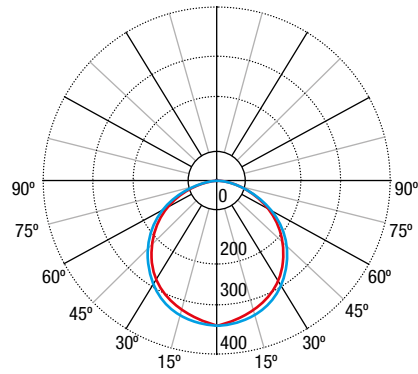

18

XENA FLAT

ZEMPER

CURVAS FOTOMÉTRICAS

INTERDISTANCIAS

Posición	Altura			
	2,5	3,0	3,5	4,0
	4,27	4,55	4,76	4,92
	10,53	11,35	12,05	12,63
	10,63	11,48	12,21	12,80
	10,74	11,61	12,36	12,97
	4,38	4,67	4,89	5,05