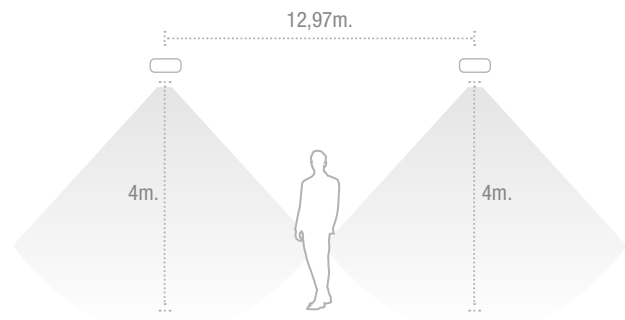

18

XENA FLAT

ZEMPER

CURVAS FOTOMÉTRICAS

INTERDISTANCIAS

Posición	Altura			
	2,5	3,0	3,5	4,0
	4,27	4,55	4,76	4,92
	10,53	11,35	12,05	12,63
	10,63	11,48	12,21	12,80
	10,74	11,61	12,36	12,97
	4,38	4,67	4,89	5,05

Interdistancias calculadas con 325 lm y $E_{min} = 1 \text{ lx}$

ACCESORIOS

ABX4071
 Conjunto marco empotrar
 + banderola X6
 27,04€

AMD0041
 Conjunto accesorios
 empotrar techo blanco
 5,84€

XENA FLAT

ZEMPER