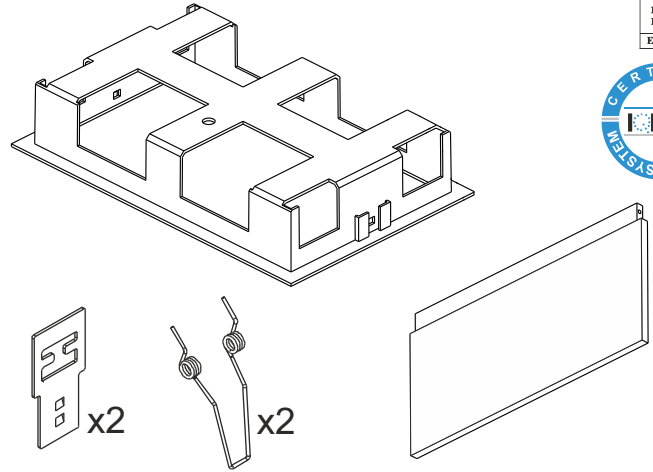

ZEMPER

**ACC.
SPAZIO TOLEDO**

ÍNDICE / INDEX / INDEX / INDEX / INDEX / INDICE

1. **AMT0061:** Marco empotrar en techo / Ceiling recessed frame /
Cadre d'encastrement pour plafond / Plafondinbouwkader / Innfellingsramme for tak /
Cornice da incasso a soffitto 3
2. **ABX1761 / ABX1861 / ABX1961:** Montaje banderola empotrada en techo /
Recessed ceiling flag mounting / Montage encastré au plafond en drapeau / Plafond-
inbouwvlagmontage / Innfelt tak-flaggmontering / Montaggio a bandiera incassato a
soffitto 4
3. **ABT1781 / ABT1881 / ABT1981:** Montaje banderola techo / Ceiling flag mounting /
Montage au plafond en drapeau / Plafond-vlagmontage / Tak-flaggmontering /
Montaggio a bandiera a soffitto 6

ZEMPER

AMT0061

Conforme a / According to / Conforme à / I henhold til /
/ Volgens EN60598-2-22

1 Instalación / Installation / Installation / Installatie / Installasjon

ZEMPER

ABX1761 / ABX1861 / ABX1961

Presentación/Presentation/Présentation/ Presentatie / Presentasjon

Conforme a / According to / Conforme à / I henhold til /
/ Volgens EN60598-2-22

1 Instalación / Installation / Installation / Installatie / Installasjon

- Realizar orificio en el falso techo
- To make a hole in the ceiling
- Réaliser un orifice dans le faux-plafond