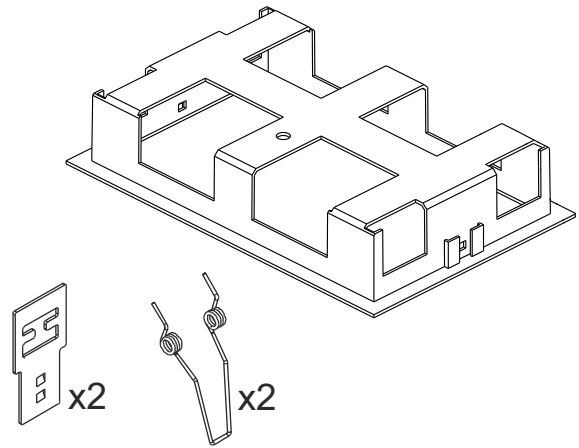

ZEMPER

**ACC.
SPAZIO TOLEDO**

ÍNDICE / INDEX / INDEX / INDEX / INDEX / INDICE

1. **AMT0061:** Marco empotrar en techo / Ceiling recessed frame /
Cadre d'encastrement pour plafond / Plafondinbouwkader / Innfellingsramme for tak /
Cornice da incasso a soffitto 3
2. **ABX1761 / ABX1861 / ABX1961:** Montaje banderola empotrada en techo /
Recessed ceiling flag mounting / Montage encastré au plafond en drapeau / Plafond-
inbouwvlagmontage / Innfelt tak-flaggmontering / Montaggio a bandiera incassato a
soffitto 4
3. **ABT1781 / ABT1881 / ABT1981:** Montaje banderola techo / Ceiling flag mounting /
Montage au plafond en drapeau / Plafond-vlagmontage / Tak-flaggmontering /
Montaggio a bandiera a soffitto 6

ZEMPER

AMT0061

Conforme a / According to / Conforme à / I henhold til /
/ Volgens EN60598-2-22

1 Instalación / Installation / Installation / Installatie / Installasjon

ZEMPER

ABX1761 / ABX1861 / ABX1961

Presentación/Presentation/Présentation/ Presentatie / Presentasjon

Conforme a / According to / Conforme à / I henhold til /
/ Volgens EN60598-2-22

1 Instalación / Installation / Installation / Installatie / Installasjon

- Realizar orificio en el falso techo
- To make a hole in the ceiling
- Réaliser un orifice dans le faux-plafond