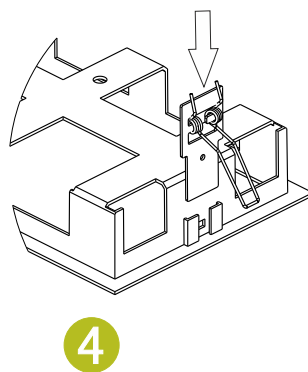

ZEMPER

**ACC.
SPAZIO TOLEDO**

ÍNDICE / INDEX / INDEX / INDEX / INDEX / INDICE

1. **AMT0061:** Marco empotrar en techo / Ceiling recessed frame /
Cadre d'encastrement pour plafond / Plafondinbouwkader / Innfellingsramme for tak /
Cornice da incasso a soffitto 3
2. **ABX1761 / ABX1861 / ABX1961:** Montaje banderola empotrada en techo /
Recessed ceiling flag mounting / Montage encastré au plafond en drapeau / Plafond-
inbouwvlagmontage / Innfelt tak-flaggmontering / Montaggio a bandiera incassato a
soffitto 4
3. **ABT1781 / ABT1881 / ABT1981:** Montaje banderola techo / Ceiling flag mounting /
Montage au plafond en drapeau / Plafond-vlagmontage / Tak-flaggmontering /
Montaggio a bandiera a soffitto 6

ZEMPER

AMT0061

Conforme a / According to / Conforme à / I henhold til /
/ Volgens EN60598-2-22

1 Instalación / Installation / Installation / Installatie / Installasjon

ZEMPER

ABX1761 / ABX1861 / ABX1961

Presentación/Presentation/Présentation/ Presentatie / Presentasjon

Conforme a / According to / Conforme à / I henhold til /
/ Volgens EN60598-2-22

1 Instalación / Installation / Installation / Installatie / Installasjon

- Realizar orificio en el falso techo
- To make a hole in the ceiling
- Réaliser un orifice dans le faux-plafond