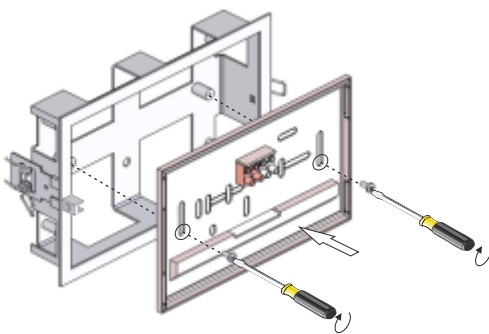

ZEMPER

**ACC.
SPAZIO TOLEDO**

ÍNDICE / INDEX / INDEX / INDEX / INDEX / INDICE

1. **AMT0061:** Marco empotrar en techo / Ceiling recessed frame /
Cadre d'encastrement pour plafond / Plafondinbouwkader / Innfellingsramme for tak /
Cornice da incasso a soffitto 3
2. **ABX1761 / ABX1861 / ABX1961:** Montaje banderola empotrada en techo /
Recessed ceiling flag mounting / Montage encastré au plafond en drapeau / Plafond-
inbouwvlagmontage / Innfelt tak-flaggmontering / Montaggio a bandiera incassato a
soffitto 4
3. **ABT1781 / ABT1881 / ABT1981:** Montaje banderola techo / Ceiling flag mounting /
Montage au plafond en drapeau / Plafond-vlagmontage / Tak-flaggmontering /
Montaggio a bandiera a soffitto 6

ZEMPER

AMT0061

Conforme a / According to / Conforme à / I henhold til /
/ Volgens EN60598-2-22

1 Instalación / Installation / Installation / Installatie / Installasjon

ZEMPER

ABX1761 / ABX1861 / ABX1961

Presentación/Presentation/Présentation/ Presentatie / Presentasjon

Conforme a / According to / Conforme à / I henhold til /
/ Volgens EN60598-2-22

1 Instalación / Installation / Installation / Installatie / Installasjon

- Realizar orificio en el falso techo
- To make a hole in the ceiling
- Réaliser un orifice dans le faux-plafond

9

**CONEXION ELECTRICA/ELECTRICAL CONNECTION
CONNEXION ELECTRIQUE:**

- Ver instrucciones de la luminaria
- Voir notice de l'appareil
- See luminaire instructions

10

11

12

13

- Retirar protección
- Remove protection
- Retirer protection