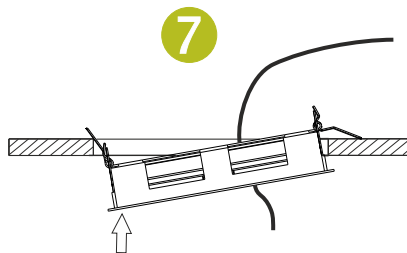

ZEMPER

**ACC.
SPAZIO TOLEDO**

ÍNDICE / INDEX / INDEX / INDEX / INDEX / INDICE

1. **AMT0061:** Marco empotrar en techo / Ceiling recessed frame /
Cadre d'encastrement pour plafond / Plafondinbouwkader / Innfellingsramme for tak /
Cornice da incasso a soffitto 3
2. **ABX1761 / ABX1861 / ABX1961:** Montaje banderola empotrada en techo /
Recessed ceiling flag mounting / Montage encastré au plafond en drapeau / Plafond-
inbouwvlagmontage / Innfelt tak-flaggmontering / Montaggio a bandiera incassato a
soffitto 4
3. **ABT1781 / ABT1881 / ABT1981:** Montaje banderola techo / Ceiling flag mounting /
Montage au plafond en drapeau / Plafond-vlagmontage / Tak-flaggmontering /
Montaggio a bandiera a soffitto 6

Conforme a / According to / Conforme à / I henhold til /
/ Volgens EN60598-2-22

1 Instalación / Installation / Installation / Installatie / Installasjon

- Realizar orificio en el falso techo
- To make a hole in the ceiling
- Réaliser un orifice dans le faux-plafond