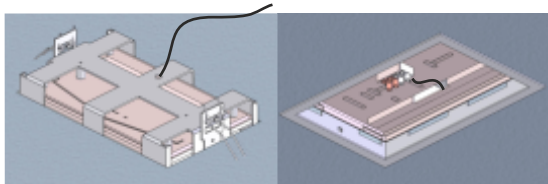

ZEMPER

**ACC.
SPAZIO TOLEDO**

ÍNDICE / INDEX / INDEX / INDEX / INDEX / INDICE

1. **AMT0061:** Marco empotrar en techo / Ceiling recessed frame /
Cadre d'encastrement pour plafond / Plafondinbouwkader / Innfellingsramme for tak /
Cornice da incasso a soffitto 3
2. **ABX1761 / ABX1861 / ABX1961:** Montaje banderola empotrada en techo /
Recessed ceiling flag mounting / Montage encastré au plafond en drapeau / Plafond-
inbouwvlagmontage / Innfelt tak-flaggmontering / Montaggio a bandiera incassato a
soffitto 4
3. **ABT1781 / ABT1881 / ABT1981:** Montaje banderola techo / Ceiling flag mounting /
Montage au plafond en drapeau / Plafond-vlagmontage / Tak-flaggmontering /
Montaggio a bandiera a soffitto 6

Conforme a / According to / Conforme à / I henhold til /
/ Volgens EN60598-2-22

1 Instalación / Installation / Installation / Installatie / Installasjon

- Realizar orificio en el falso techo
- To make a hole in the ceiling
- Réaliser un orifice dans le faux-plafond

9

**CONEXION ELECTRICA/ELECTRICAL CONNECTION
CONNEXION ELECTRIQUE:**

- Ver instrucciones de la luminaria
- Voir notice de l'appareil
- See luminaire instructions

10

11

12

13

- Retirar protección
- Remove protection
- Retirer protection

- Pegar rótulo
- Stick label
- Coller l'étiquette

14

15

ZEMPER

ABT1781 / ABT1881 / ABT1981

Conforme a / According to / Conforme à / I henhold til /
/ Volgens EN60598-2-22

1 Instalación / Installation / Installation / Installatie / Installasjon