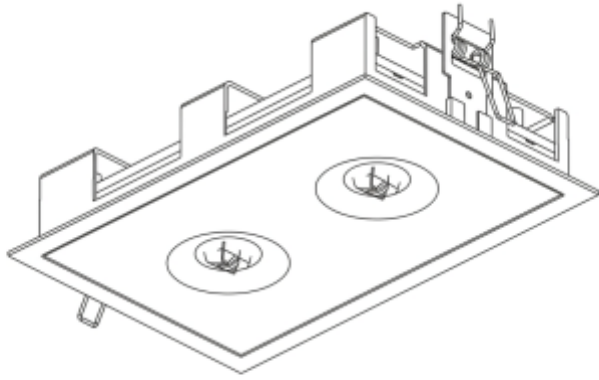

ZEMPER

**ACC.
SPAZIO TOLEDO**

ÍNDICE / INDEX / INDEX / INDEX / INDEX / INDICE

1. **AMT0061:** Marco empotrar en techo / Ceiling recessed frame /
Cadre d'encastrement pour plafond / Plafondinbouwkader / Innfellingsramme for tak /
Cornice da incasso a soffitto 3
2. **ABX1761 / ABX1861 / ABX1961:** Montaje banderola empotrada en techo /
Recessed ceiling flag mounting / Montage encastré au plafond en drapeau / Plafond-
inbouwvlagmontage / Innfelt tak-flaggmontering / Montaggio a bandiera incassato a
soffitto 4
3. **ABT1781 / ABT1881 / ABT1981:** Montaje banderola techo / Ceiling flag mounting /
Montage au plafond en drapeau / Plafond-vlagmontage / Tak-flaggmontering /
Montaggio a bandiera a soffitto 6

ZEMPER

AMT0061

Conforme a / According to / Conforme à / I henhold til /
/ Volgens EN60598-2-22

1 Instalación / Installation / Installation / Installatie / Installasjon

ZEMPER

ABX1761 / ABX1861 / ABX1961

Presentación/Presentation/Présentation/ Presentatie / Presentasjon

Conforme a / According to / Conforme à / I henhold til /
/ Volgens EN60598-2-22

1 Instalación / Installation / Installation / Installatie / Installasjon

- Realizar orificio en el falso techo
- To make a hole in the ceiling
- Réaliser un orifice dans le faux-plafond