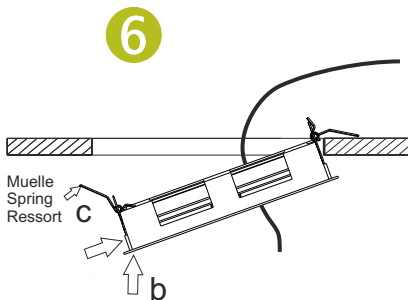

ZEMPER

**ACC.
SPAZIO TOLEDO**

ÍNDICE / INDEX / INDEX / INDEX / INDEX / INDICE

1. **AMT0061:** Marco empotrar en techo / Ceiling recessed frame /
Cadre d'encastrement pour plafond / Plafondinbouwkader / Innfellingsramme for tak /
Cornice da incasso a soffitto 3
2. **ABX1761 / ABX1861 / ABX1961:** Montaje banderola empotrada en techo /
Recessed ceiling flag mounting / Montage encastré au plafond en drapeau / Plafond-
inbouwvlagmontage / Innfelt tak-flaggmontering / Montaggio a bandiera incassato a
soffitto 4
3. **ABT1781 / ABT1881 / ABT1981:** Montaje banderola techo / Ceiling flag mounting /
Montage au plafond en drapeau / Plafond-vlagmontage / Tak-flaggmontering /
Montaggio a bandiera a soffitto 6

ZEMPER

AMT0061

Conforme a / According to / Conforme à / I henhold til /
/ Volgens EN60598-2-22

1 Instalación / Installation / Installation / Installatie / Installasjon

ZEMPER

ABX1761 / ABX1861 / ABX1961

Presentación/Presentation/Présentation/ Presentatie / Presentasjon

Conforme a / According to / Conforme à / I henhold til /
/ Volgens EN60598-2-22

1 Instalación / Installation / Installation / Installatie / Installasjon

- Realizar orificio en el falso techo
- To make a hole in the ceiling
- Réaliser un orifice dans le faux-plafond