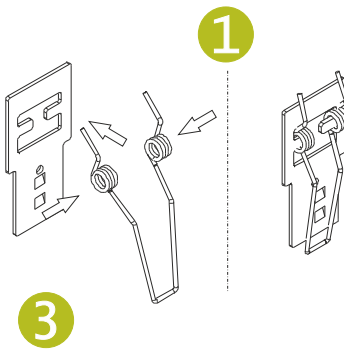

ZEMPER

**ACC.
SPAZIO TOLEDO**

ÍNDICE / INDEX / INDEX / INDEX / INDEX / INDICE

1. **AMT0061:** Marco empotrar en techo / Ceiling recessed frame /
Cadre d'encastrement pour plafond / Plafondinbouwkader / Innfellingsramme for tak /
Cornice da incasso a soffitto 3
2. **ABX1761 / ABX1861 / ABX1961:** Montaje banderola empotrada en techo /
Recessed ceiling flag mounting / Montage encastré au plafond en drapeau / Plafond-
inbouwvlagmontage / Innfelt tak-flaggmontering / Montaggio a bandiera incassato a
soffitto 4
3. **ABT1781 / ABT1881 / ABT1981:** Montaje banderola techo / Ceiling flag mounting /
Montage au plafond en drapeau / Plafond-vlagmontage / Tak-flaggmontering /
Montaggio a bandiera a soffitto 6

ZEMPER

AMT0061

Conforme a / According to / Conforme à / I henhold til /
/ Volgens EN60598-2-22

1 Instalación / Installation / Installation / Installatie / Installasjon

ZEMPER

ABX1761 / ABX1861 / ABX1961

Presentación/Presentation/Présentation/ Presentatie / Presentasjon

Conforme a / According to / Conforme à / I henhold til /
/ Volgens EN60598-2-22

1 Instalación / Installation / Installation / Installatie / Installasjon

- Realizar orificio en el falso techo
- To make a hole in the ceiling
- Réaliser un orifice dans le faux-plafond

- Pegar rótulo
- Stick label
- Coller l'étiquette

14

15

ZEMPER

ABT1781 / ABT1881 / ABT1981

Conforme a / According to / Conforme à / I henhold til /
/ Volgens EN60598-2-22

1 Instalación / Installation / Installation / Installatie / Installasjon