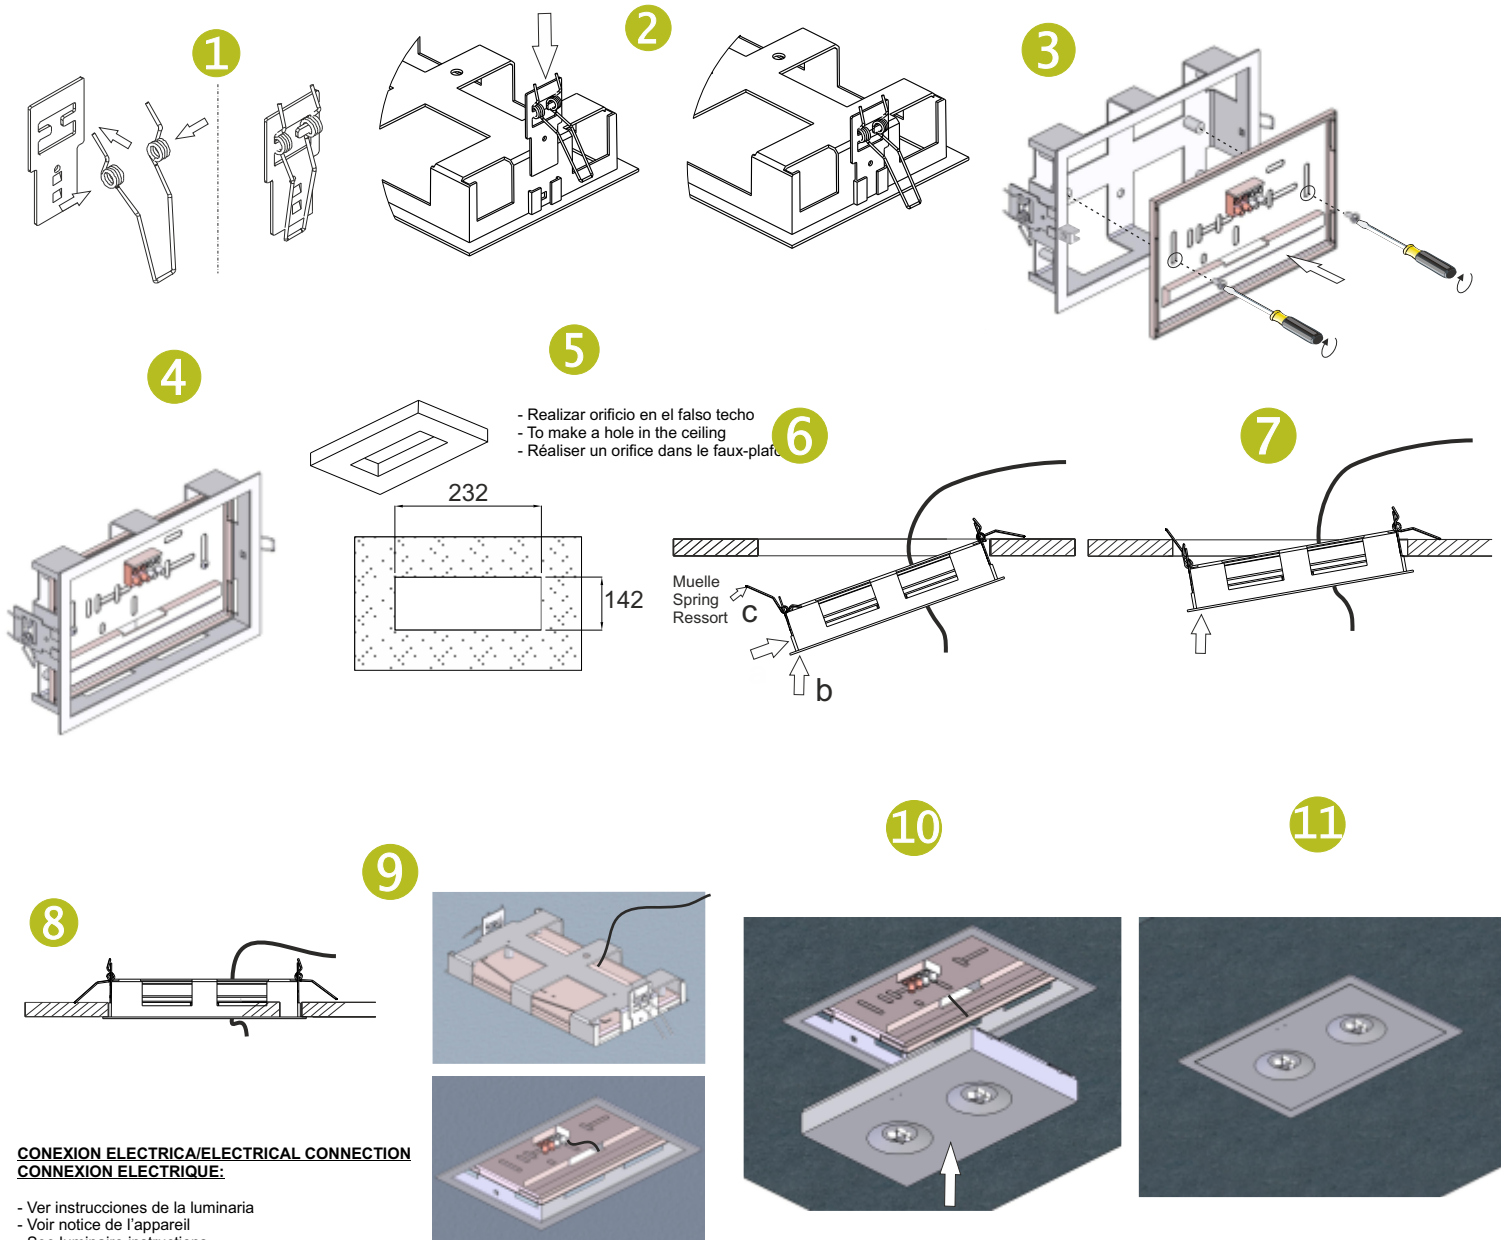

ZEMPER

**ACC.
SPAZIO TOLEDO**

ÍNDICE / INDEX / INDEX / INDEX / INDEX / INDICE

1. **AMT0061:** Marco empotrar en techo / Ceiling recessed frame /
Cadre d'encastrement pour plafond / Plafondinbouwkader / Innfellingsramme for tak /
Cornice da incasso a soffitto 3
2. **ABX1761 / ABX1861 / ABX1961:** Montaje banderola empotrada en techo /
Recessed ceiling flag mounting / Montage encastré au plafond en drapeau / Plafond-
inbouwvlagmontage / Innfelt tak-flaggmontering / Montaggio a bandiera incassato a
soffitto 4
3. **ABT1781 / ABT1881 / ABT1981:** Montaje banderola techo / Ceiling flag mounting /
Montage au plafond en drapeau / Plafond-vlagmontage / Tak-flaggmontering /
Montaggio a bandiera a soffitto 6

ZEMPER

AMT0061

Conforme a / According to / Conforme à / I henhold til /
/ Volgens EN60598-2-22

1 Instalación / Installation / Installation / Installatie / Installasjon

ZEMPER

ABX1761 / ABX1861 / ABX1961

Presentación/Presentation/Présentation/ Presentatie / Presentasjon

Conforme a / According to / Conforme à / I henhold til /
/ Volgens EN60598-2-22

1 Instalación / Installation / Installation / Installatie / Installasjon

- Realizar orificio en el falso techo
- To make a hole in the ceiling
- Réaliser un orifice dans le faux-plafond

2- MONTAJE DE LA LUMINARIA LUMINAIRE INSTALLATION MONTAGE DU BLOC

1

2

Romper los orificios premarcados según taladros realizados
Breaking pre-marked holes as holes made
Casser les orifices souhaités en utilisant les trous existant