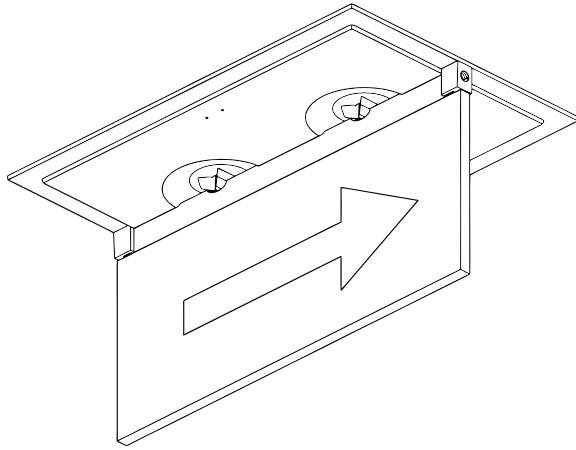

ZEMPER

**ACC.
SPAZIO TOLEDO**

ÍNDICE / INDEX / INDEX / INDEX / INDEX / INDICE

1. **AMT0061:** Marco empotrar en techo / Ceiling recessed frame /
Cadre d'encastrement pour plafond / Plafondinbouwkader / Innfellingsramme for tak /
Cornice da incasso a soffitto 3
2. **ABX1761 / ABX1861 / ABX1961:** Montaje banderola empotrada en techo /
Recessed ceiling flag mounting / Montage encastré au plafond en drapeau / Plafond-
inbouwvlagmontage / Innfelt tak-flaggmontering / Montaggio a bandiera incassato a
soffitto 4
3. **ABT1781 / ABT1881 / ABT1981:** Montaje banderola techo / Ceiling flag mounting /
Montage au plafond en drapeau / Plafond-vlagmontage / Tak-flaggmontering /
Montaggio a bandiera a soffitto 6

ZEMPER

AMT0061

Conforme a / According to / Conforme à / I henhold til /
/ Volgens EN60598-2-22

1 Instalación / Installation / Installation / Installatie / Installasjon

ZEMPER

ABX1761 / ABX1861 / ABX1961

Presentación/Presentation/Présentation/ Presentatie / Presentasjon

Conforme a / According to / Conforme à / I henhold til /
/ Volgens EN60598-2-22

1 Instalación / Installation / Installation / Installatie / Installasjon

- Realizar orificio en el falso techo
- To make a hole in the ceiling
- Réaliser un orifice dans le faux-plafond