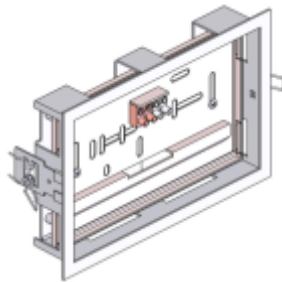

ZEMPER

**ACC.
SPAZIO TOLEDO**

ÍNDICE / INDEX / INDEX / INDEX / INDEX / INDICE

1. **AMT0061:** Marco empotrar en techo / Ceiling recessed frame /
Cadre d'encastrement pour plafond / Plafondinbouwkader / Innfellingsramme for tak /
Cornice da incasso a soffitto 3
2. **ABX1761 / ABX1861 / ABX1961:** Montaje banderola empotrada en techo /
Recessed ceiling flag mounting / Montage encastré au plafond en drapeau / Plafond-
inbouwvlagmontage / Innfelt tak-flaggmontering / Montaggio a bandiera incassato a
soffitto 4
3. **ABT1781 / ABT1881 / ABT1981:** Montaje banderola techo / Ceiling flag mounting /
Montage au plafond en drapeau / Plafond-vlagmontage / Tak-flaggmontering /
Montaggio a bandiera a soffitto 6

ZEMPER

AMT0061

Conforme a / According to / Conforme à / I henhold til /
/ Volgens EN60598-2-22

1 Instalación / Installation / Installation / Installatie / Installasjon

ZEMPER

ABX1761 / ABX1861 / ABX1961

Presentación/Presentation/Présentation/ Presentatie / Presentasjon

Conforme a / According to / Conforme à / I henhold til /
/ Volgens EN60598-2-22

1 Instalación / Installation / Installation / Installatie / Installasjon

- Realizar orificio en el falso techo
- To make a hole in the ceiling
- Réaliser un orifice dans le faux-plafond

- Pegar rótulo
- Stick label
- Coller l'étiquette

14

15

ZEMPER

ABT1781 / ABT1881 / ABT1981

Conforme a / According to / Conforme à / I henhold til /
/ Volgens EN60598-2-22

1 Instalación / Installation / Installation / Installatie / Installasjon