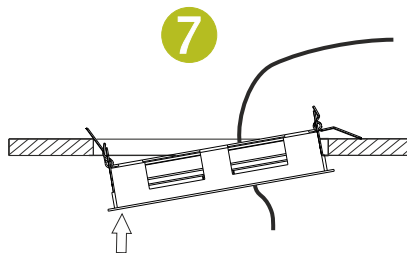

ZEMPER

ABX1781 / ABX1881 / ABX1981

Presentación/Presentation/Présentation/ Presentatie / Presentasjon

Conforme a / According to / Conforme à / I henhold til /
/ Volgens EN60598-2-22

1 Instalación / Installation / Installation / Installatie / Installasjon