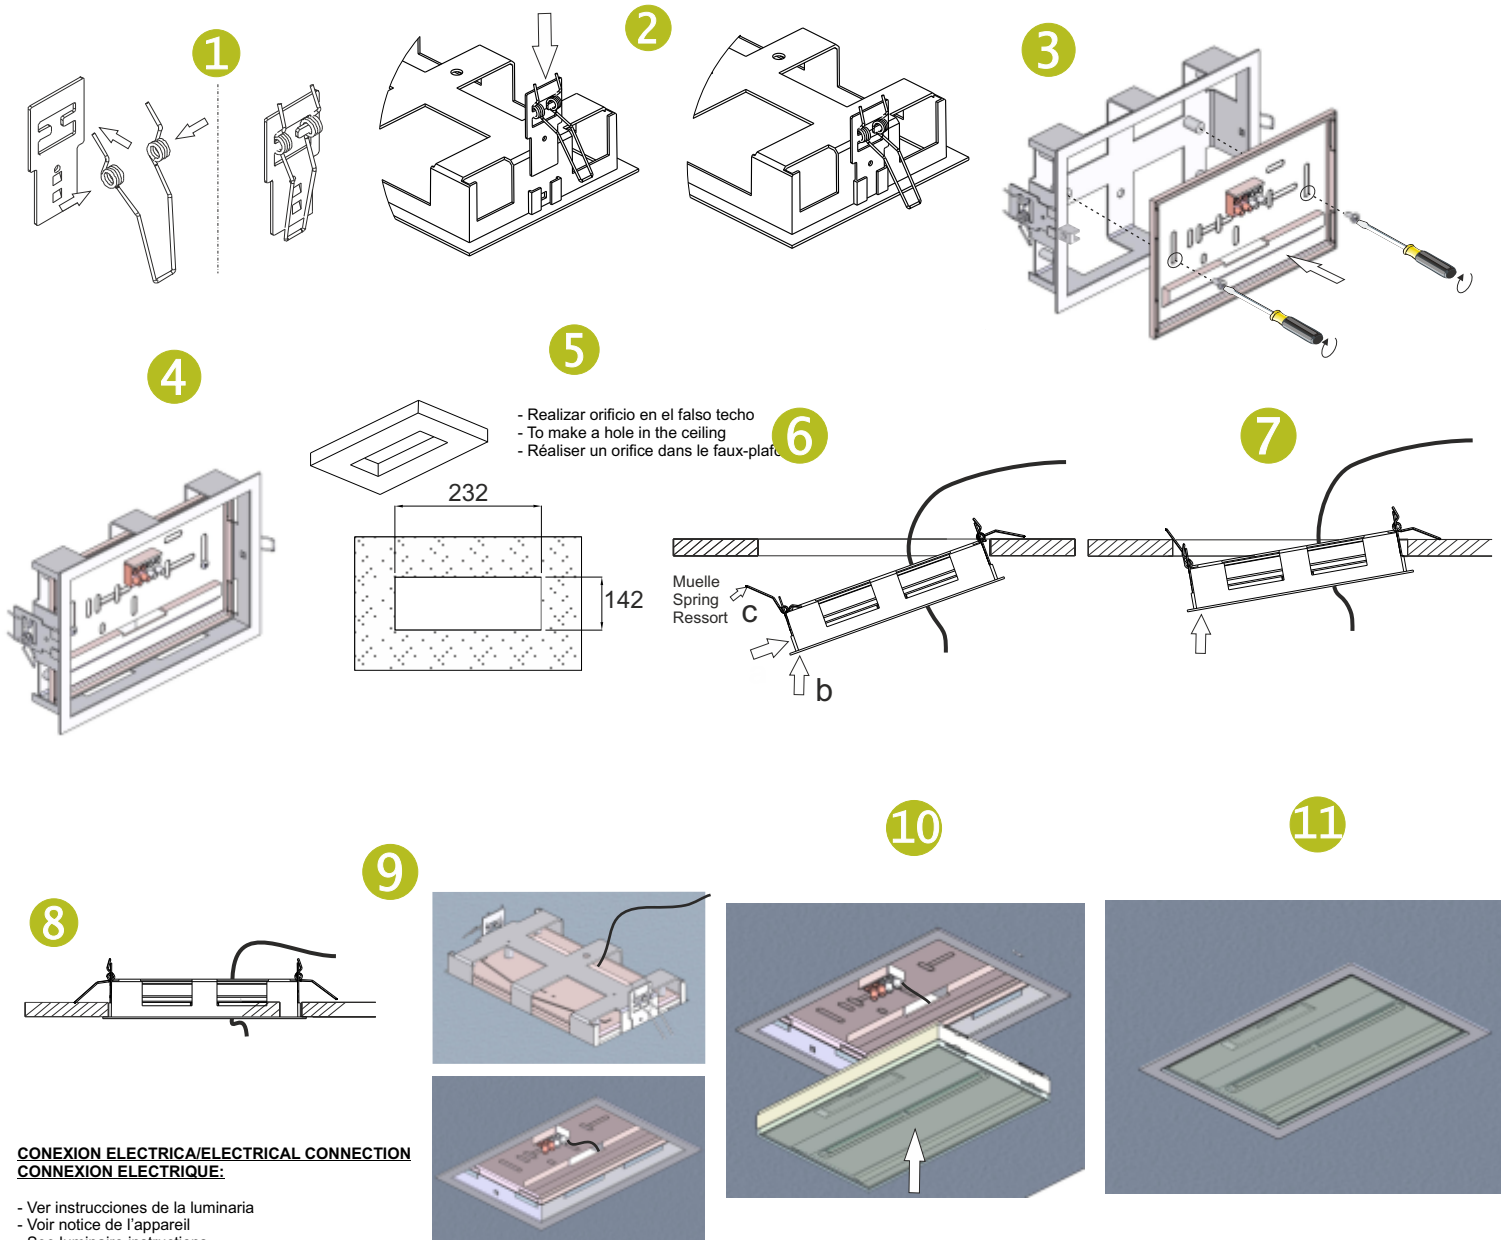

1 Instalación / Installation / Installation / Installatie / Installasjon

**CONEXION ELECTRICA/ELECTRICAL CONNECTION
CONNEXION ELECTRIQUE:**

- Ver instrucciones de la luminaria
- Voir notice de l'appareil
- See luminaire instructions