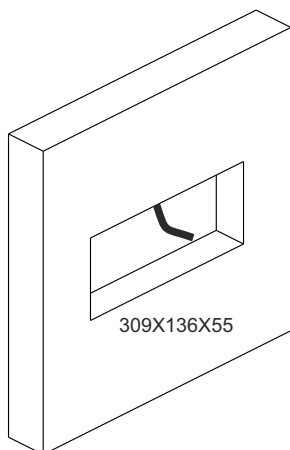

1 Instalación / Installation / Installation / Installatie / Installasjon

1. **1** REALIZAR ORIFICIO EN PARED
   MAKE WALL ORIFICE
   FAITES ORIFICE DE MUR