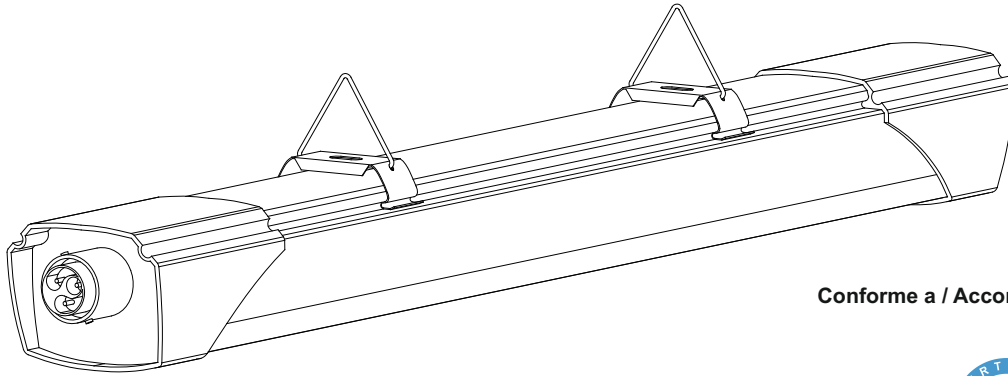

ZEMPER

Conforme a / According to / Conforme à
EN60598-2-22

LSC-LRE

IP-66 IK-08

1 Fijación en techo / Ceiling fixing / Fixation au plafond

2 Fijación en pared / Wall fixing / Fixer au mur

3 Conexión eléctrica / Electrical connection / Branchement électrique