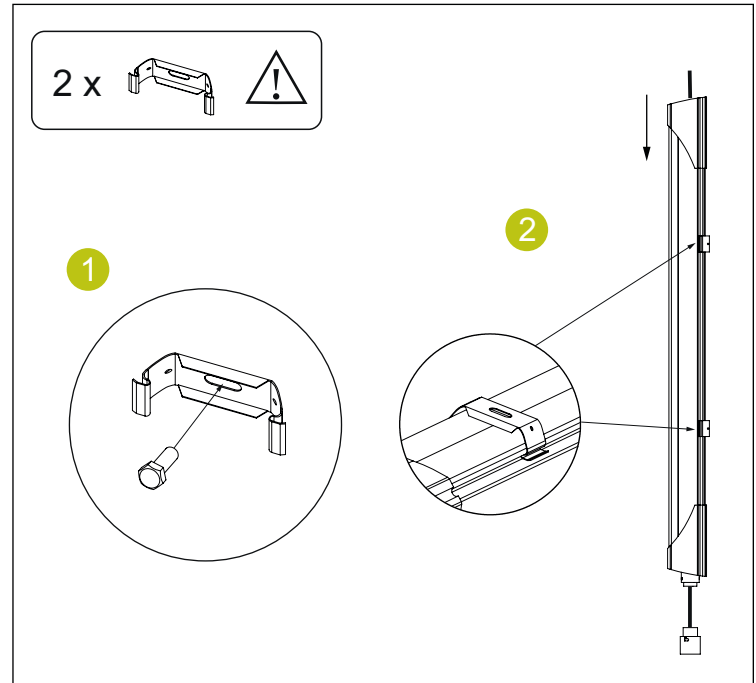

ZEMPER

Conforme a / According to / Conforme à
EN60598-2-22

LSC-LRE

IP-66 IK-08

1 Fijación en techo / Ceiling fixing / Fixation au plafond

2 Fijación en pared / Wall fixing / Fixer au mur

3 Conexión eléctrica / Electrical connection / Branchement électrique