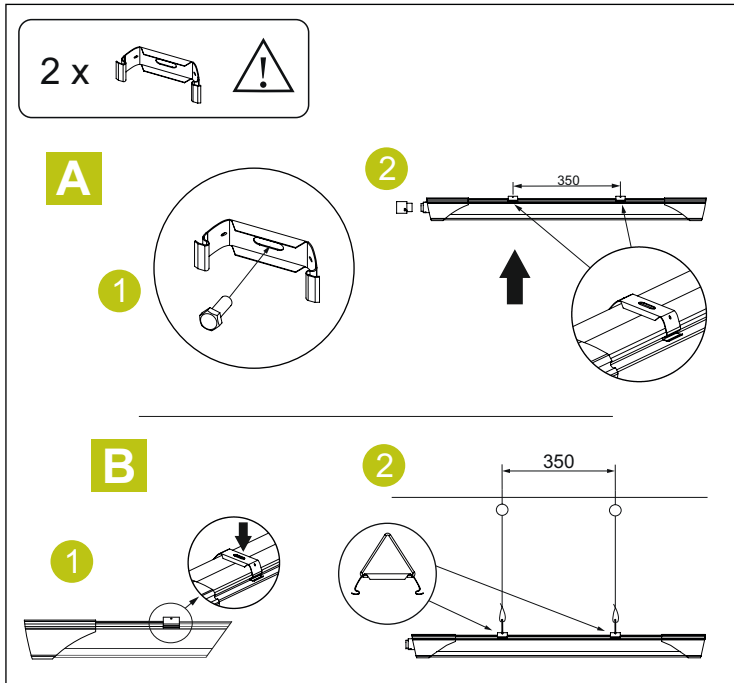

ZEMPER

Conforme a / According to / Conforme à
EN60598-2-22

LSC-LRE

IP-66 IK-08

1 Fijación en techo / Ceiling fixing / Fixation au plafond

2 Fijación en pared / Wall fixing / Fixer au mur

3 Conexión eléctrica / Electrical connection / Branchement électrique