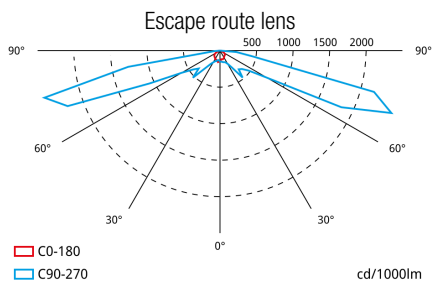

Photometric guide