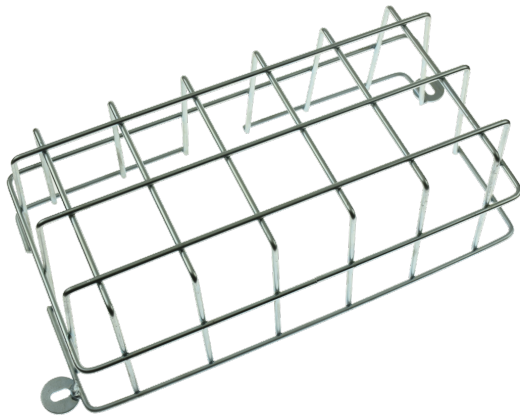

## ACCESORIO AGV120

### ACC. REJILLA PROTEC.FLAT/VENUS

Taric 9405114090

### Apto para

Diana Flat Venus

### Especificaciones

Material: INOX

IK10

Instalación: Superficie Techo /Pared