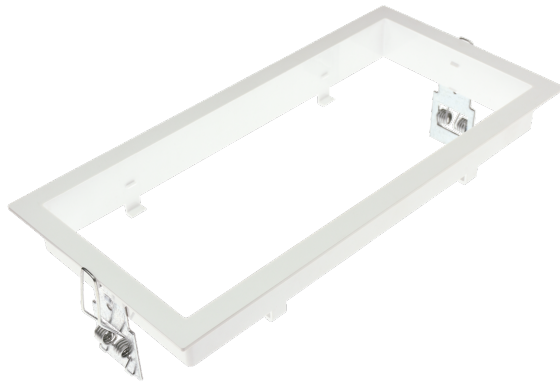

ACCESORIO AMD0041

ACC. EMP. XENA FLAT BLANCO

Taric 9405920000

8 436545857106

Apto para

Xena Flat

Especificaciones

Material: Policarbonato

Acabado: Blanco RAL9003

Instalación: Empotrada Techo

Peso (kg)

Peso del producto:
0.13 kg

Peso del producto empaquetado:
0.13 kg

Peso de la caja de 30 unidades:
4.21 kg

Dimensiones (mm)