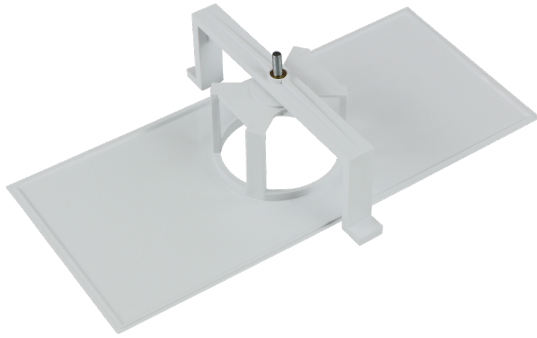

ACCESORIO AMU8002

ACC. MARCO EMP. SPAZIO UNIVERSAL - BLANCO

Taric 9405920000

Apto para

Spazio Q Spazio R

Especificaciones

Material: Policarbonato

Acabado: Blanco RAL9003

Instalación: Empotrada Techo

Peso (kg)

Peso del producto:
0.18 kg

Peso del producto empaquetado:
0.30 kg

Peso de la caja de 12 unidades:
3.87 kg

Dimensiones (mm)