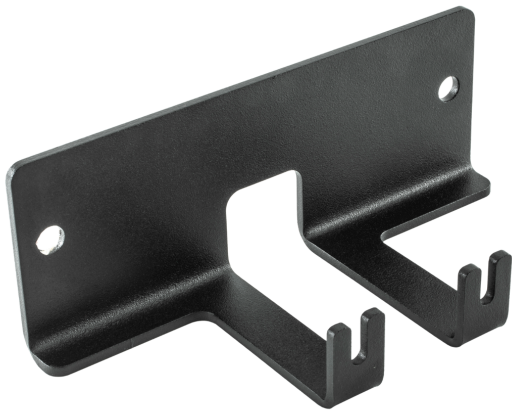

ACCESORIO BRA001

ACC. BANDE. SUP. ALIOTH 10.1" NEGRO - PARED/TECHO

Taric 9405114090

8 43 66 1 2 1 8 8 5 0 8

Apto para

Especificaciones

Acabado: Negro RAL9005

Instalación: Superficie Techo /Pared - Bandera pared