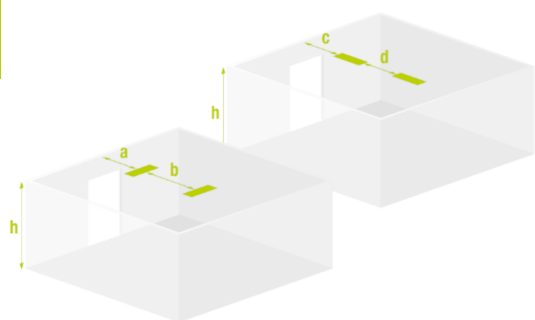

Interdistancias